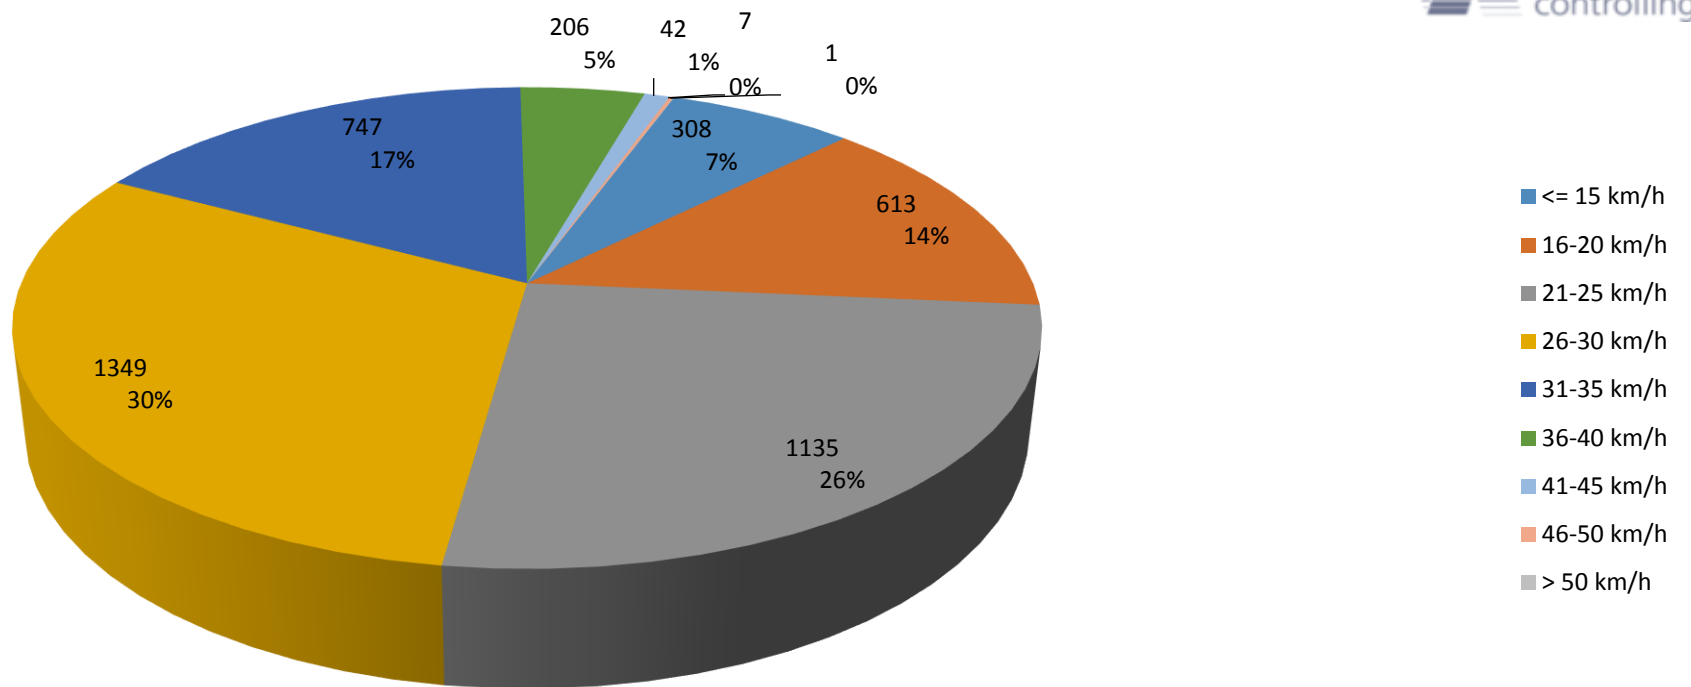

# Verteilung Geschwindigkeit

<b>Auswertezeit</b>	Mittwoch, 7. Dezember 2016,06:00 - Mittwoch, 14. Dezember 2016,07:00					
<b>Tempolimit</b>	30 km/h	<b>Werte</b>	<b>Fahrzeuge</b>	<b>Vd[km/h]</b>	<b>Vmax[km/h]</b>	<b>V85 [km/h]</b>
		4408		26	53	32
<b>Fahrtrichtung</b>	Ankommend					
<b>Bearbeiter:</b>						
<b>Kommentar:</b>	Richtung Mozartstraße					
<b>Messort:</b>	Schubertstraße 58					
<b>Ankommende Fahrzeuge Richtung:</b>						
<b>Abfahrende Fahrzeuge Richtung:</b>						