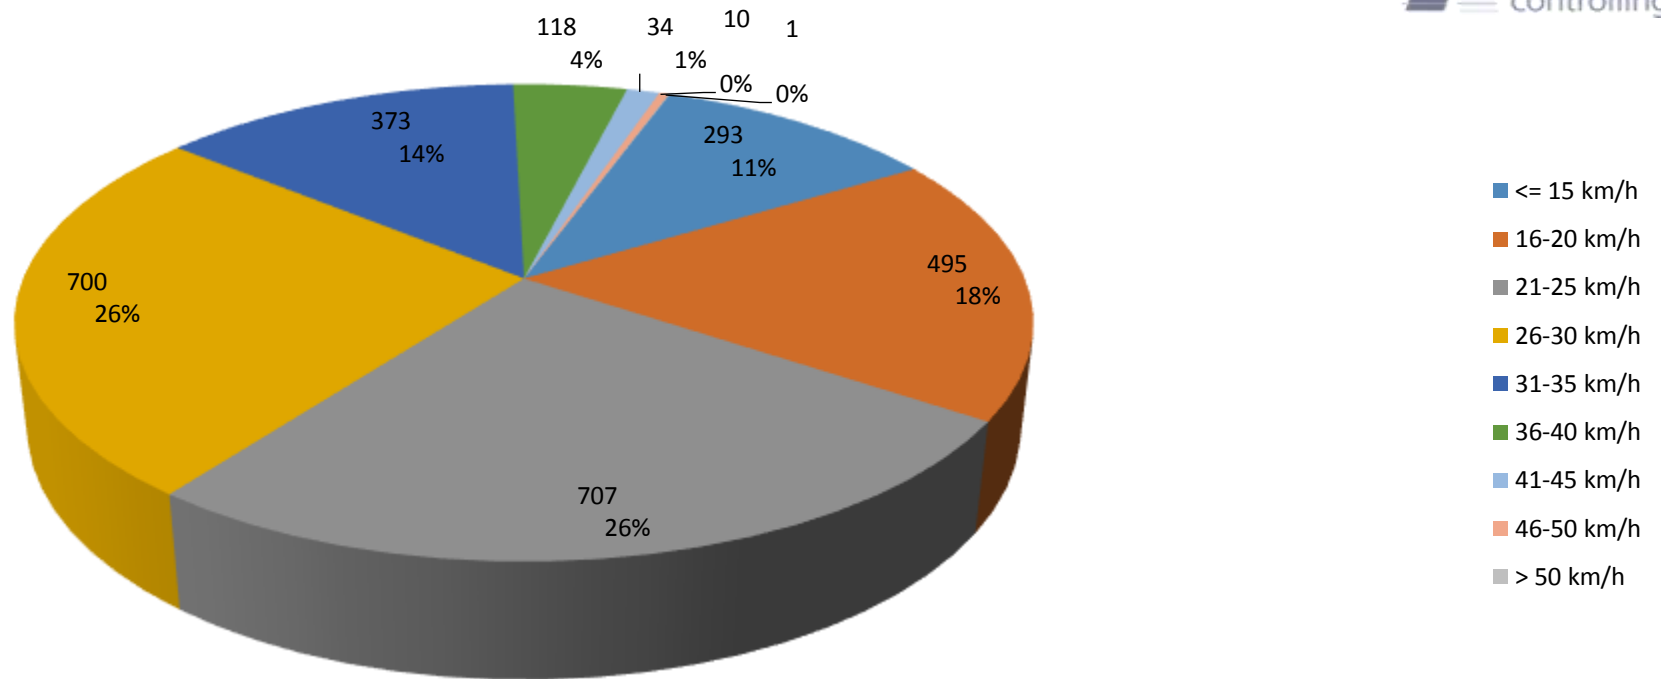

Verteilung Geschwindigkeit

Auswertzeit	Montag, 17. Juli 2017,08:00 - Montag, 24. Juli 2017,08:00					
Tempolimit	30 km/h	Werte	Fahrzeuge	Vd[km/h]	Vmax[km/h]	V85 [km/h]
				25	53	32
Fahrtrichtung	Ankommend					
Bearbeiter:						
Kommentar:						
Messort:	In der Lach 37					
Ankommende Fahrzeuge Richtung:	St2239					
Abfahrende Fahrzeuge Richtung:						