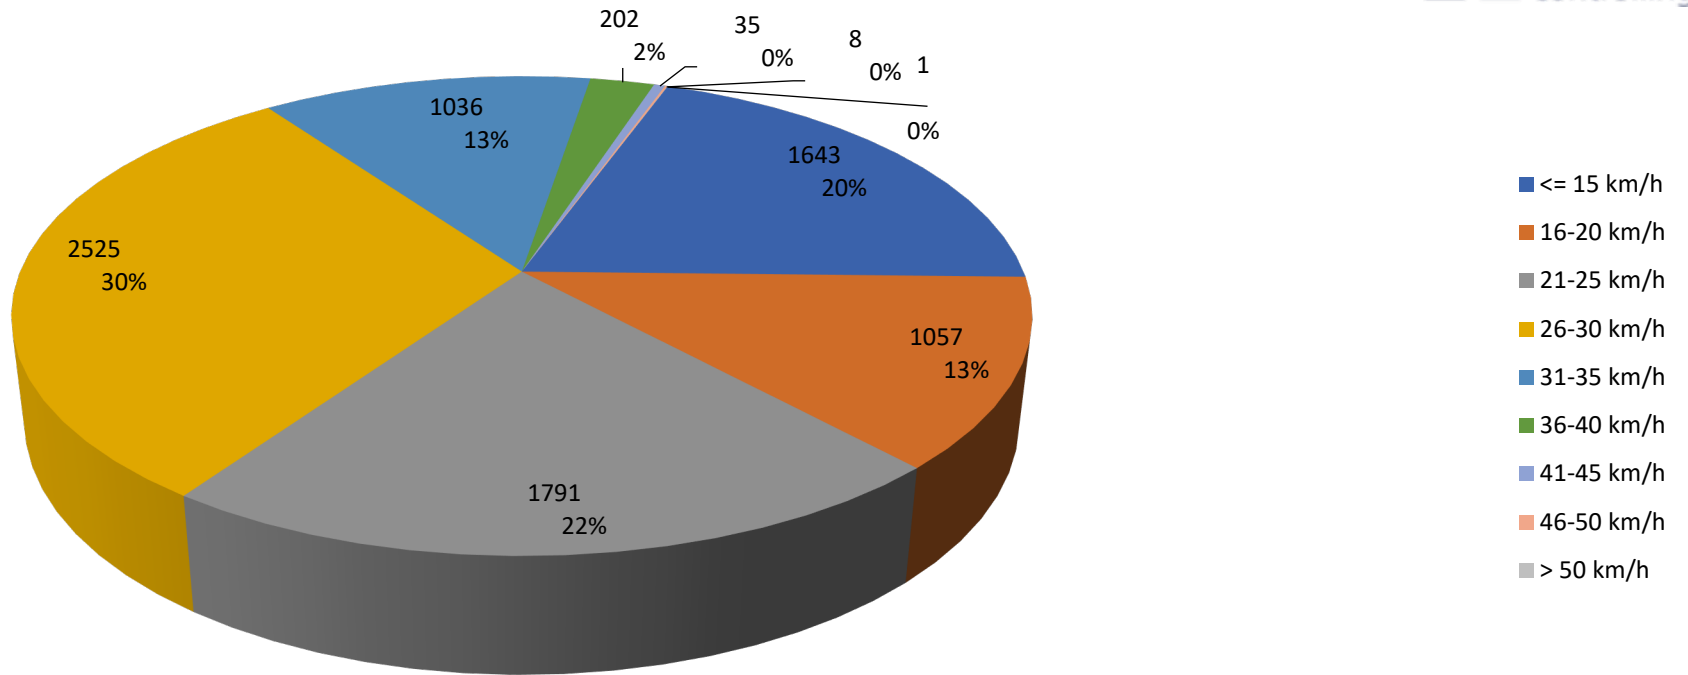

Verteilung Geschwindigkeit

Auswertzeit	Dienstag, 2. April 2024,12:00 - Dienstag, 9. April 2024,20:00					
Tempolimit	30 km/h	Werte	Fahrzeuge	Vd[km/h]	Vmax[km/h]	V85 [km/h]
DTV	110	8298	808	23	52	31
DJV	40150					
Fahrtrichtung	Ankommend					
Bearbeiter:	Nicola Jansen					
Kommentar:						
Messort:	Föhrenstraße Höhe Spielplatz					
Ankommende Fahrzeuge Richtung:	Sperberstraße					
Abfahrende Fahrzeuge Richtung:						