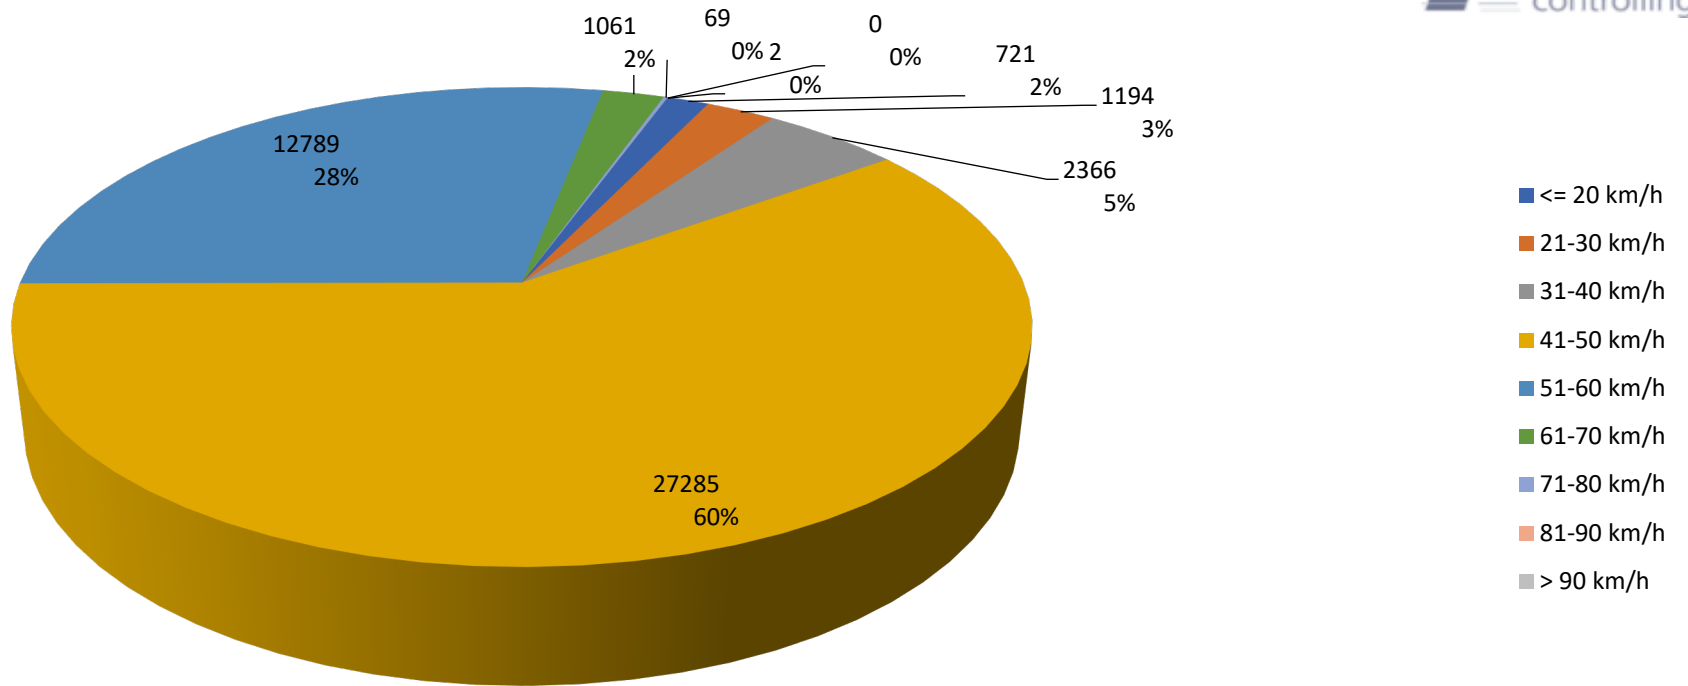

Verteilung Geschwindigkeit

Auswertezeit	Dienstag, 2. April 2024,15:00 - Dienstag, 9. April 2024,17:00					
Tempolimit	50 km/h	Werte	Fahrzeuge	Vd[km/h]	Vmax[km/h]	V85 [km/h]
		45487	8997	47	82	54
DTV	1270					
DJV	463550					
Fahrtrichtung	Ankommend					
Bearbeiter:	Nicola Jansen					
Kommentar:						
Messort:	Penzendorfer Str. Höhe Einmündung Wiesengrund					
Ankommende Fahrzeuge Richtung:	Schwabach					
Abfahrende Fahrzeuge Richtung:						