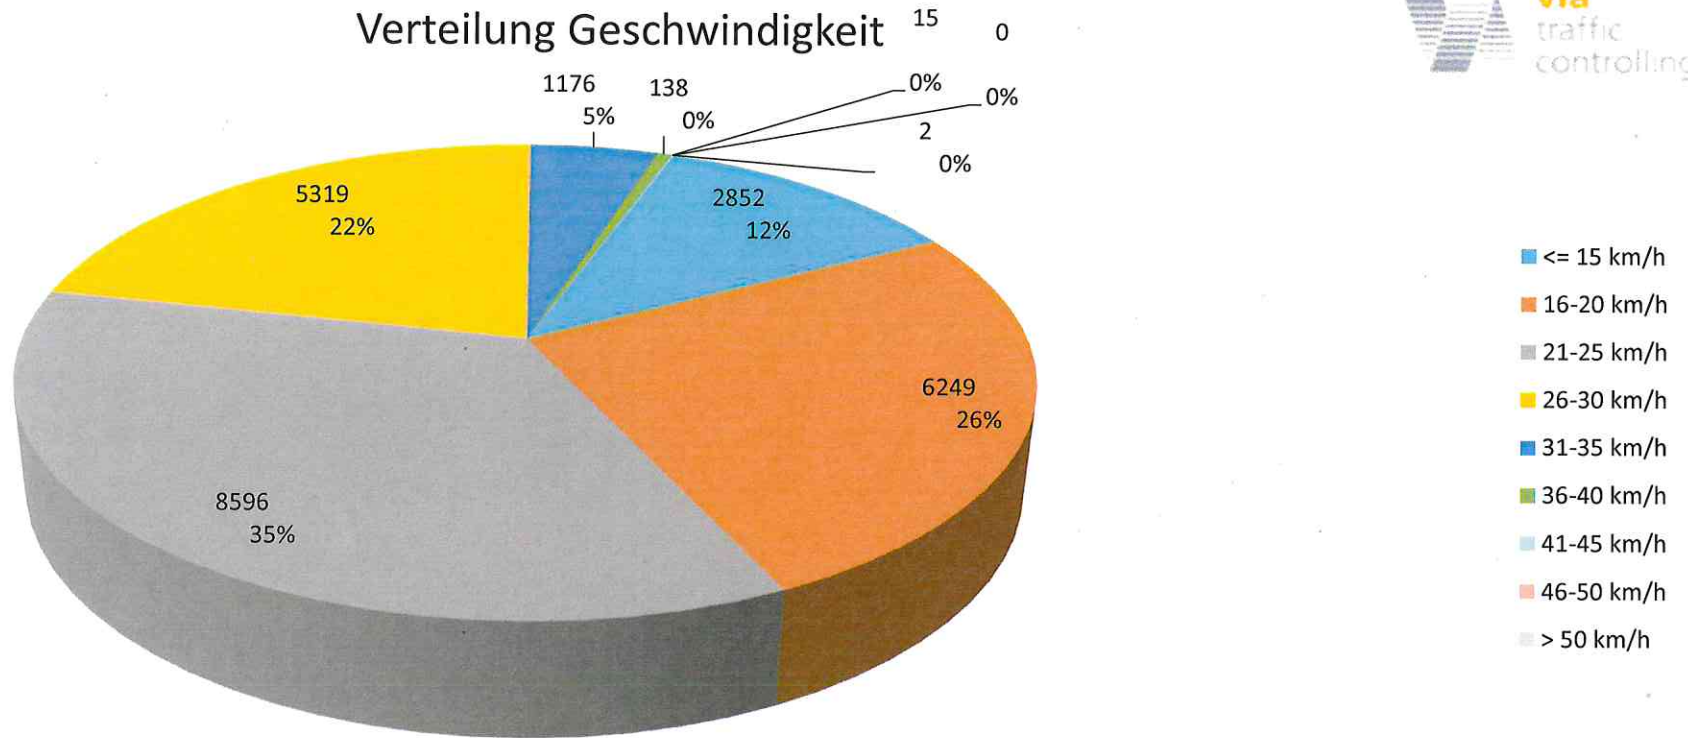

Verteilung Geschwindigkeit

Auswertzeit	Freitag, 23. September 2022,12:30 - Freitag, 30. September 2022,16:30					
Tempolimit	30 km/h	Werte	Fahrzeuge	Vd[km/h]	Vmax[km/h]	V85 [km/h]
		24347	2265	22	47	28
DTV	316					
DJV	115340					
Fahrtrichtung	Ankommend					
Bearbeiter:	Sina Fries					
Kommentar:						
Messort:	Allerheiligenweg Schule					
Ankommende Fahrzeuge Richtung:	Kindergarten					
Abfahrende Fahrzeuge Richtung:						