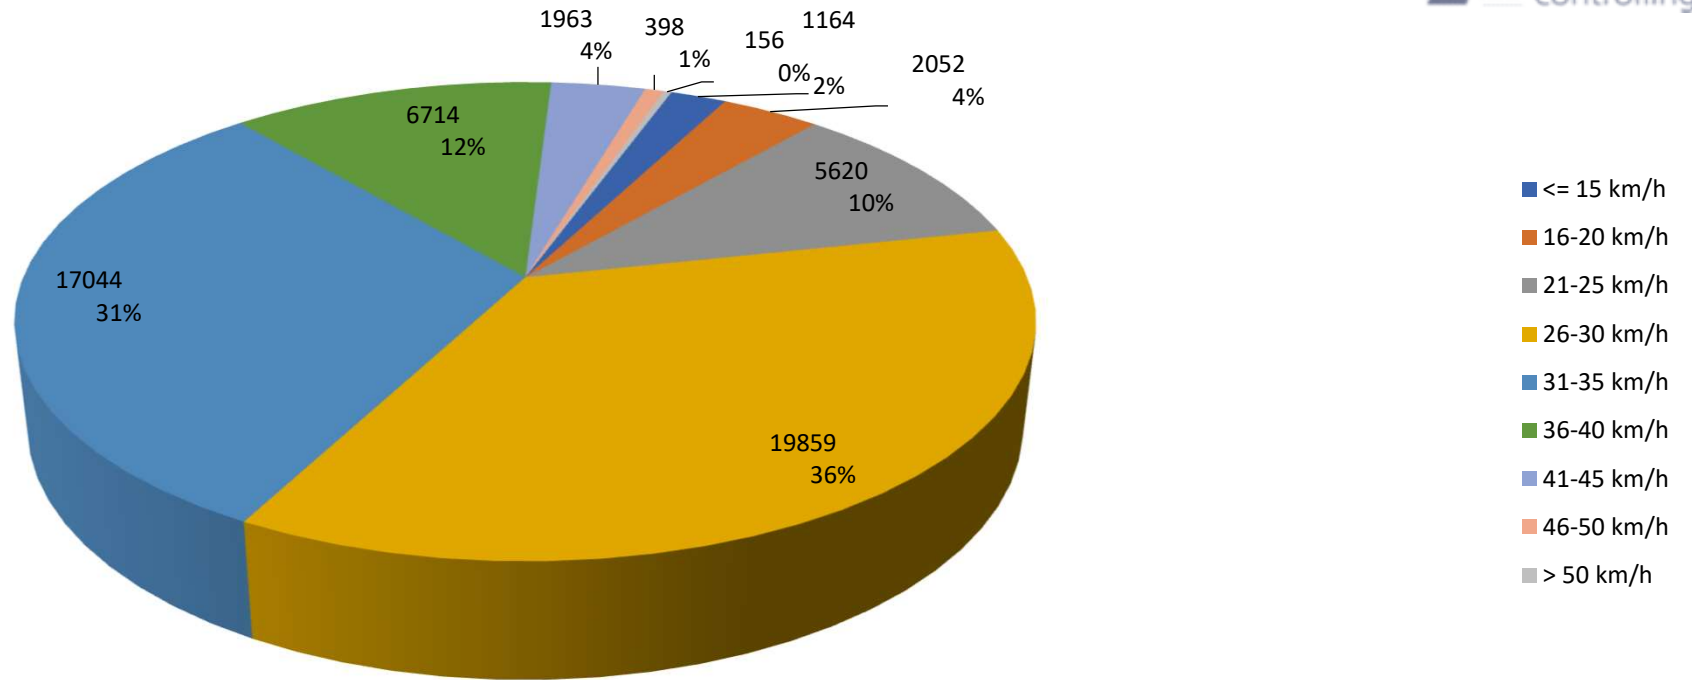

Verteilung Geschwindigkeit

Auswertzeit	Donnerstag, 29. Juni 2023,11:00 - Donnerstag, 6. Juli 2023,11:00					
Tempolimit	30 km/h	Werte	Fahrzeuge	Vd[km/h]	Vmax[km/h]	V85 [km/h]
DTV	993	54970	6951	30	73	36
DJV	362445					
Fahrtrichtung	Ankommend					
Bearbeiter:	Sina Fries					
Kommentar:						
Messort:	Alte Salzstr. 10					
Ankommende Fahrzeuge Richtung:	Kanal					
Abfahrende Fahrzeuge Richtung:						