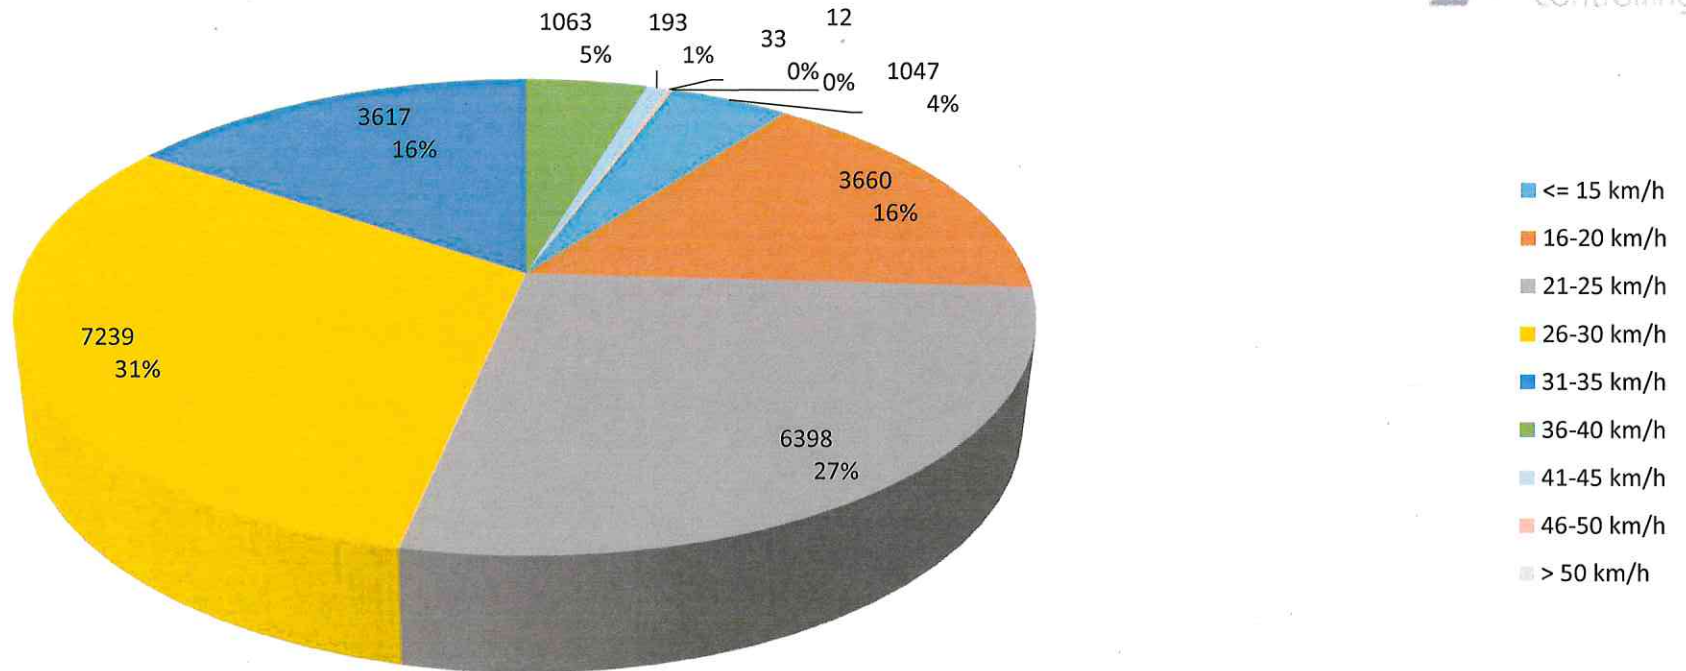

Verteilung Geschwindigkeit

Auswertezeit	Freitag, 16. September 2022,12:30 - Freitag, 23. September 2022,11:30					
Tempolimit	30 km/h	Werte	Fahrzeuge	Vd[km/h]	Vmax[km/h]	V85 [km/h]
DTV	362	23262	2521	26	55	32
DJV	132130					
Fahrtrichtung	Ankommend					
Bearbeiter:	Sina Fries					
Kommentar:	Nähe Grundschule					
Messort:	Alte Salzstr. 14					
Ankommende Fahrzeuge Richtung:	St 2239					
Abfahrende Fahrzeuge Richtung:						