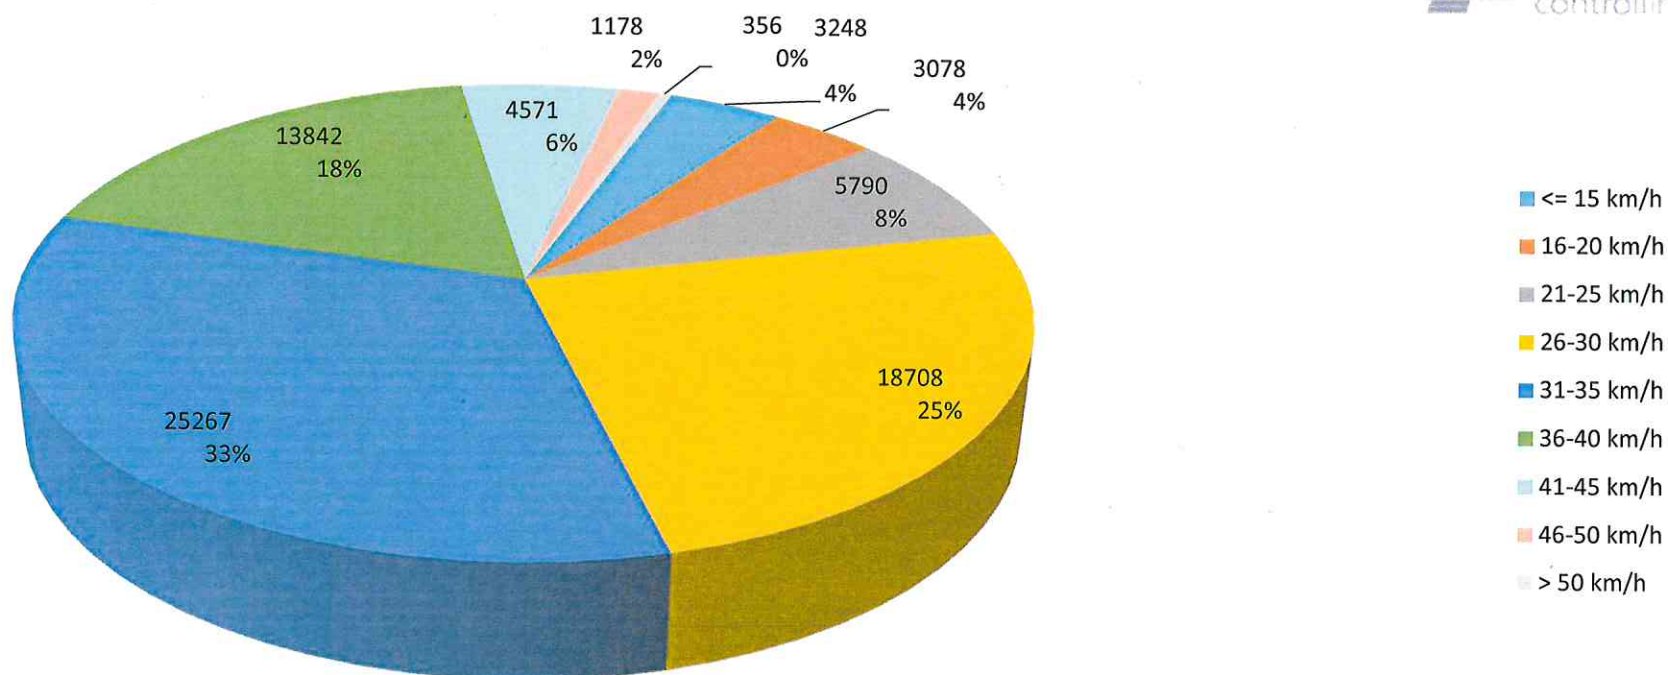

## Verteilung Geschwindigkeit

<b>Auswertezeit</b>	Mittwoch, 27. Juli 2022,14:00 - Mittwoch, 3. August 2022,12:00					
<b>Tempolimit</b>	30 km/h	<b>Werte</b>	<b>Fahrzeuge</b>	<b>Vd[km/h]</b>	<b>Vmax[km/h]</b>	<b>V85 [km/h]</b>
		76038	9926	31	89	38
<b>DTV</b>	1435					
<b>DJV</b>	523775					
<b>Fahrtrichtung</b>	Ankommend					
<b>Bearbeiter:</b>	Sina Fries					
<b>Kommentar:</b>	Sperrung Rangaustr.					
<b>Messort:</b>	Bierweg 25b					
<b>Ankommende Fahrzeuge Richtung:</b>	Raubersrieder Weg					
<b>Abfahrende Fahrzeuge Richtung:</b>						