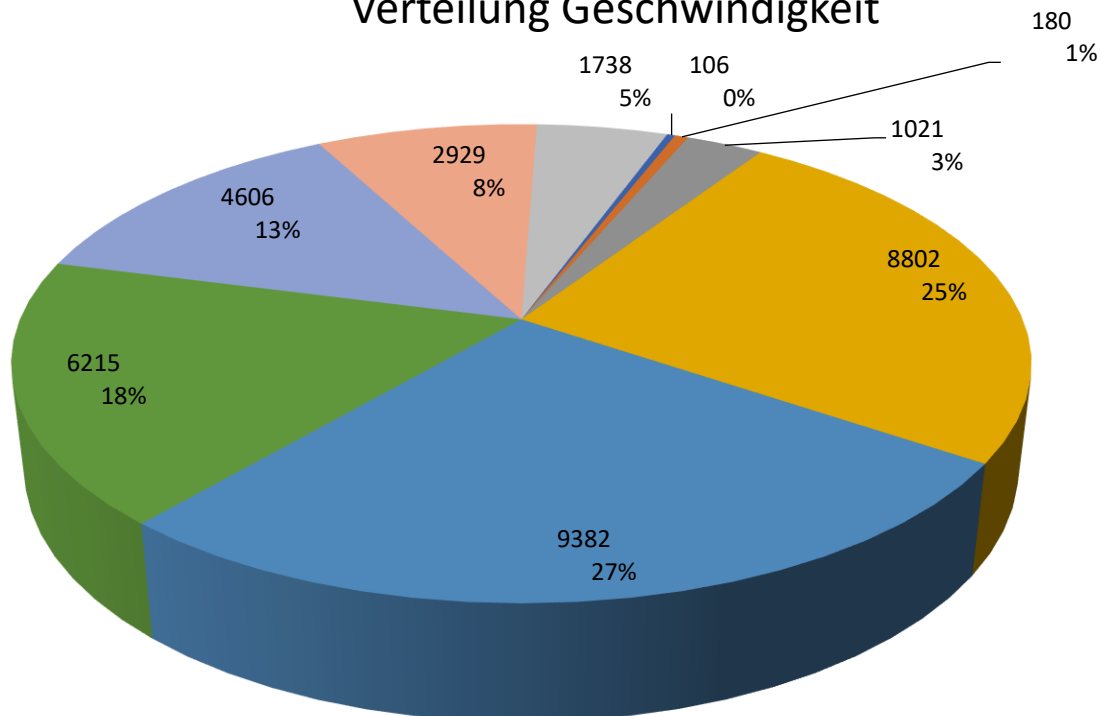

Verteilung Geschwindigkeit

Auswertezeit	Freitag, 28. Juli 2023,10:00 - Freitag, 4. August 2023,12:00					
Tempolimit	30 km/h	Werte	Fahrzeuge	Vd[km/h]	Vmax[km/h]	V85 [km/h]
DTV	739	34979	5238	36	122	45
DJV	269735					
Fahrtrichtung	Ankommend					
Bearbeiter:	Sina Fries					
Kommentar:						
Messort:	Bierweg (Manfred-Horndasch-W.)					
Ankommende Fahrzeuge Richtung:	Talstr.					
Abfahrende Fahrzeuge Richtung:						