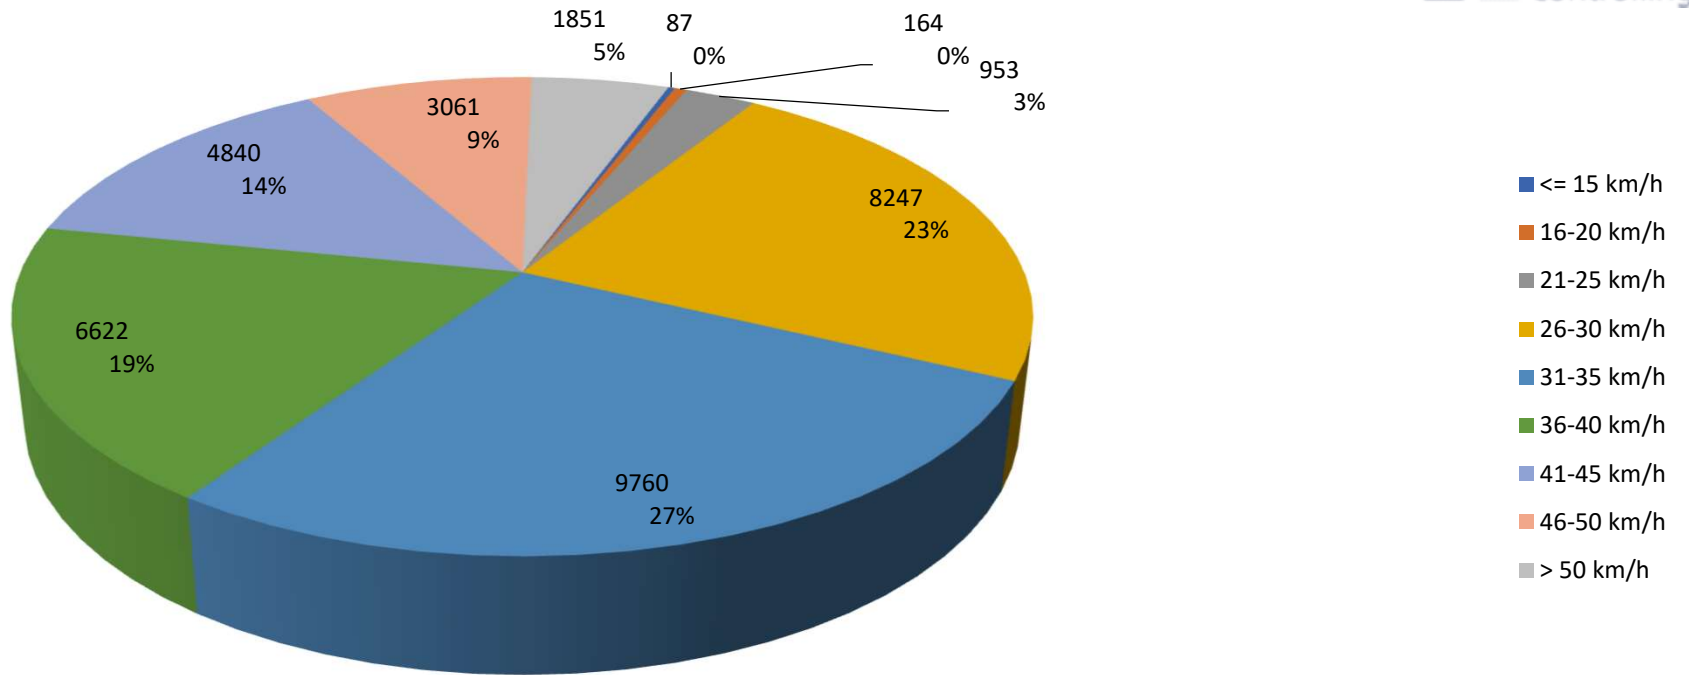

Verteilung Geschwindigkeit

Auswertzeit Freitag, 14. Juli 2023,10:00 - Freitag, 21. Juli 2023,12:00						
Tempolimit 30 km/h		Werte	Fahrzeuge	Vd[km/h]	Vmax[km/h]	V85 [km/h]
		35585	5373	36	95	45
DTV	759					
DJV	277035					
Fahrtrichtung	Ankommend					
Bearbeiter:	Sina Fries					
Kommentar:						
Messort:	Bierweg (Manfred-Horndasch-W.)					
Ankommende Fahrzeuge Richtung:	Talstr.					
Abfahrende Fahrzeuge Richtung:						