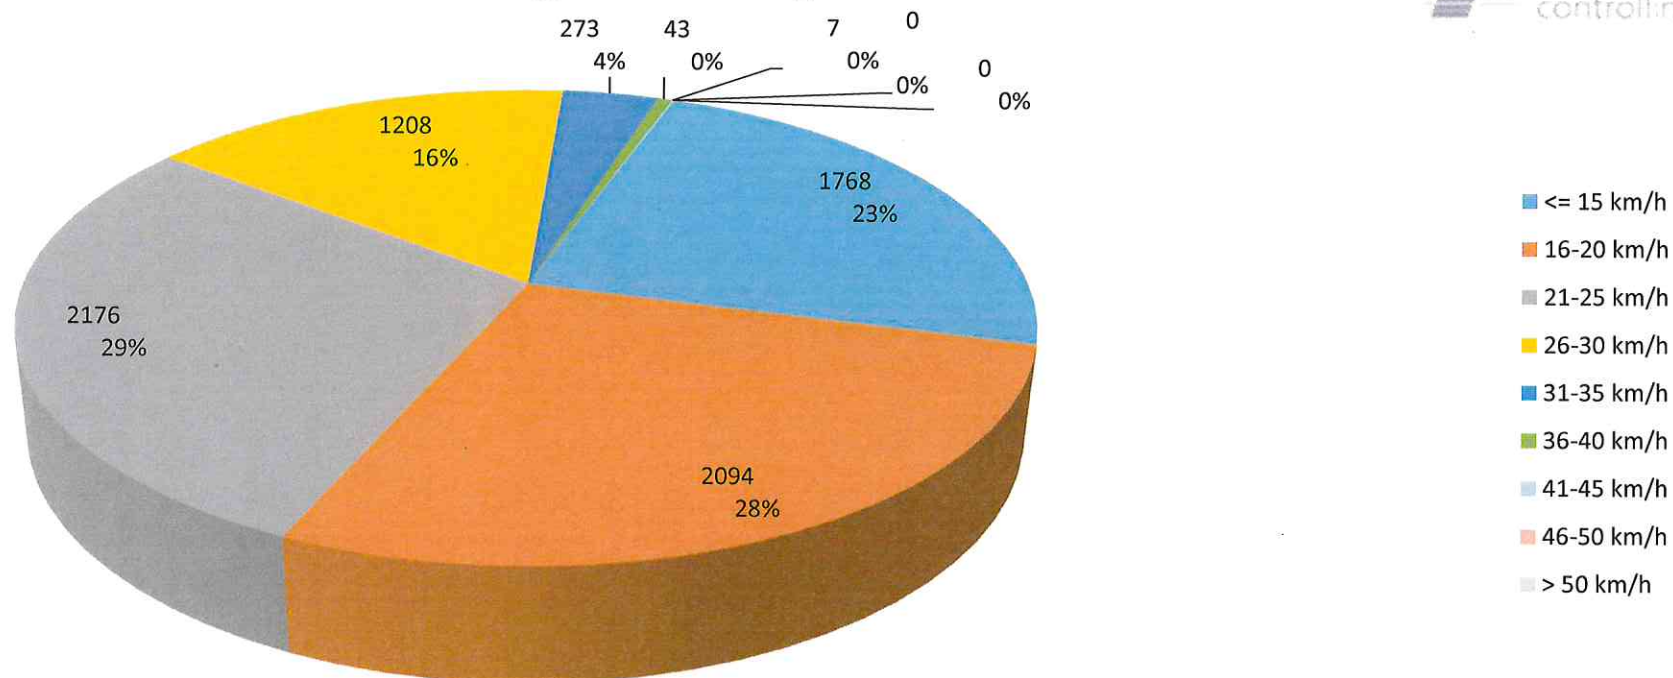

Verteilung Geschwindigkeit

Auswertzeit	Freitag, 30. September 2022,12:30 - Freitag, 7. Oktober 2022,16:00					
Tempolimit	30 km/h	Werte	Fahrzeuge	Vd[km/h]	Vmax[km/h]	V85 [km/h]
DTV	93	7569	667	20	44	27
DJV	33945					
Fahrtrichtung	Ankommend					
Bearbeiter:	Sina Fries					
Kommentar:						
Messort:	Erlenstr. Grundschule					
Ankommende Fahrzeuge Richtung:	Mittelweg					
Abfahrende Fahrzeuge Richtung:						