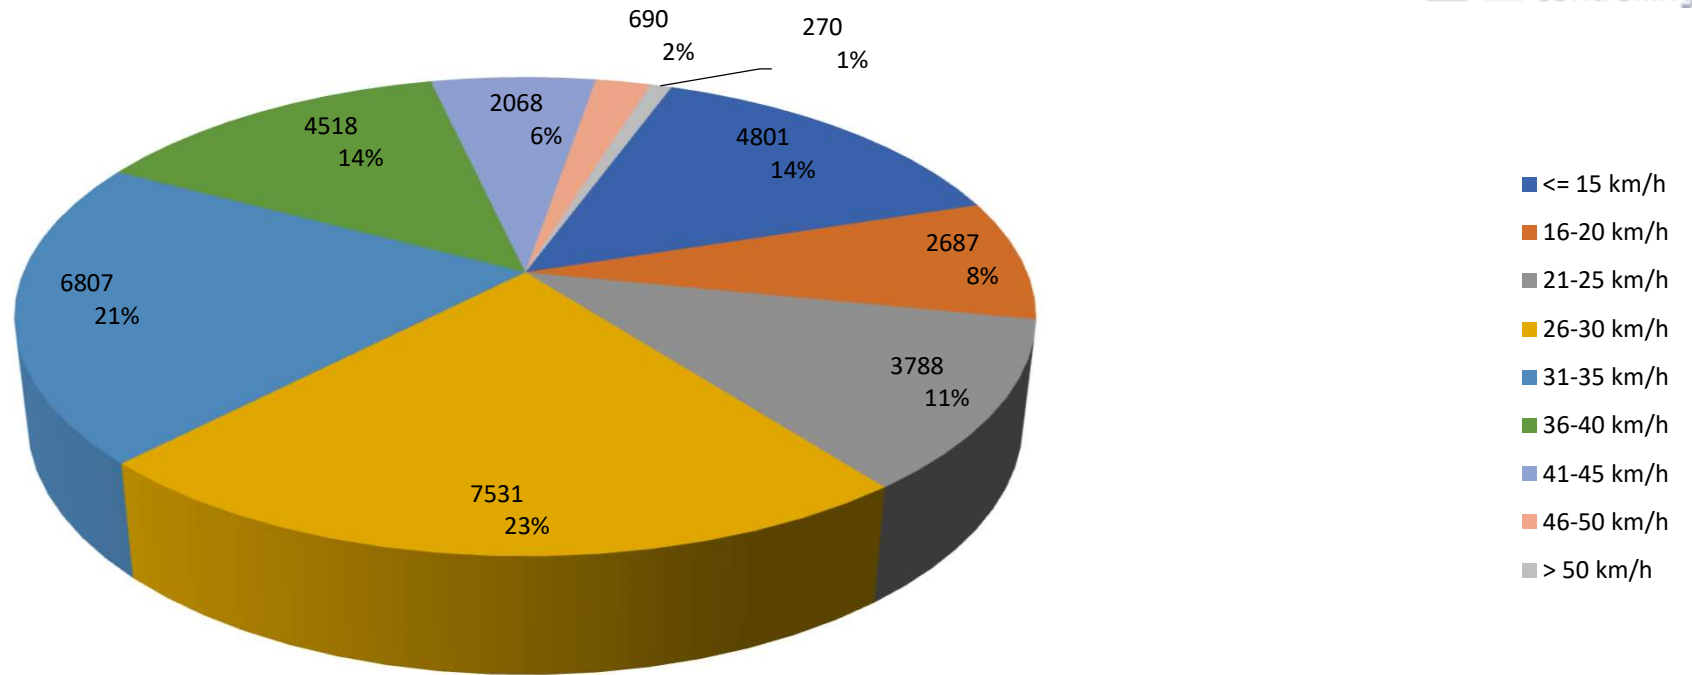

Verteilung Geschwindigkeit

Auswertzeit	Donnerstag, 8. Juni 2023,11:00 - Donnerstag, 15. Juni 2023,11:00					
Tempolimit	30 km/h	Werte	Fahrzeuge	Vd[km/h]	Vmax[km/h]	V85 [km/h]
DTV	554	33160	3877	28	79	38
DJV	202210					
Fahrtrichtung	Ankommend					
Bearbeiter:	Sina Fries					
Kommentar:						
Messort:	Heinrich-Wich-Str. ggü. Edeka					
Ankommende Fahrzeuge Richtung:	Kindergarten					
Abfahrende Fahrzeuge Richtung:						