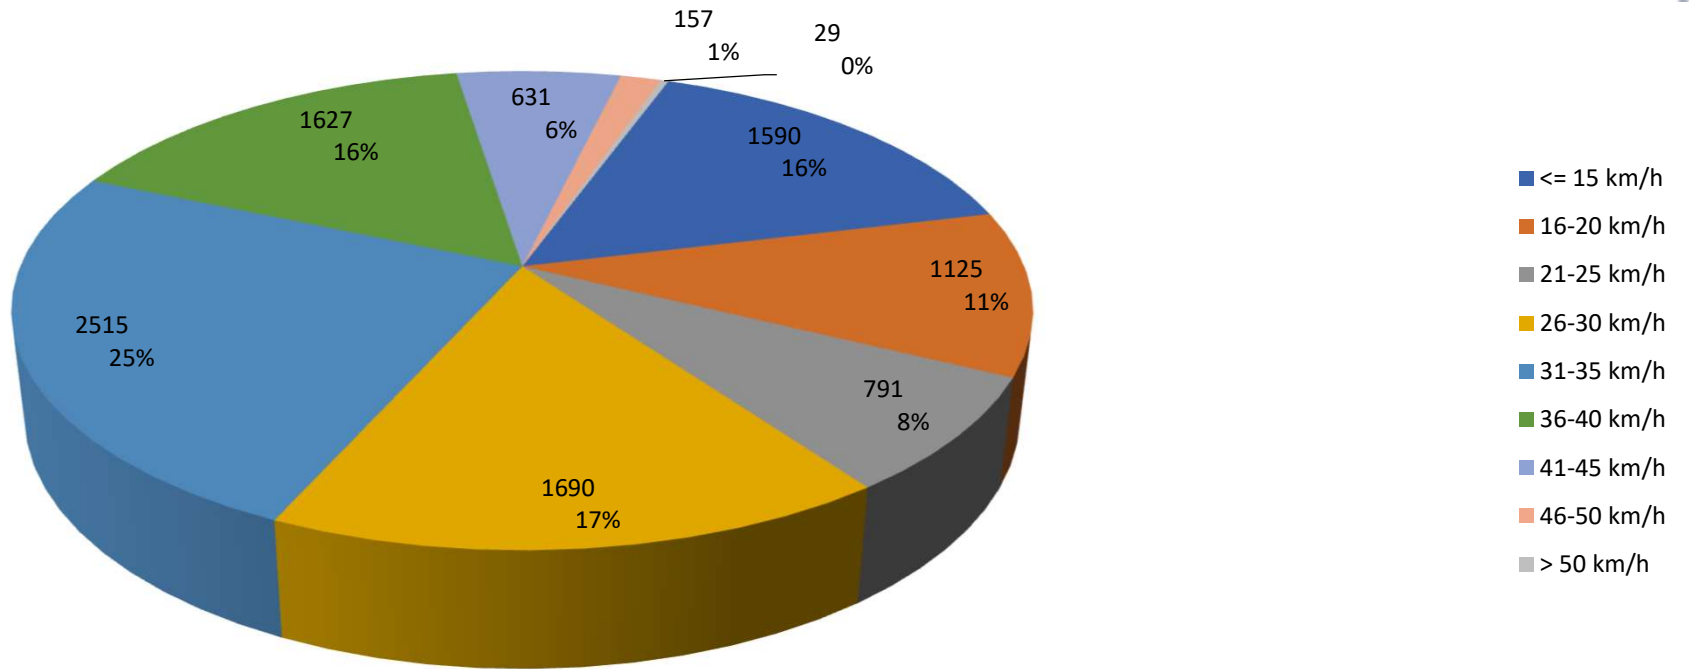

Verteilung Geschwindigkeit

Auswertzeit	Donnerstag, 15. Juni 2023,11:00 - Donnerstag, 22. Juni 2023,11:00					
Tempolimit	30 km/h	Werte	Fahrzeuge	Vd[km/h]	Vmax[km/h]	V85 [km/h]
DTV	172	10155	1204	28	68	38
DJV	62780					
Fahrtrichtung	Ankommend					
Bearbeiter:	Sina Fries					
Kommentar:						
Messort:	Mittelweg Höhe Spielplatz					
Ankommende Fahrzeuge Richtung:	Ligusterstr.					
Abfahrende Fahrzeuge Richtung:						