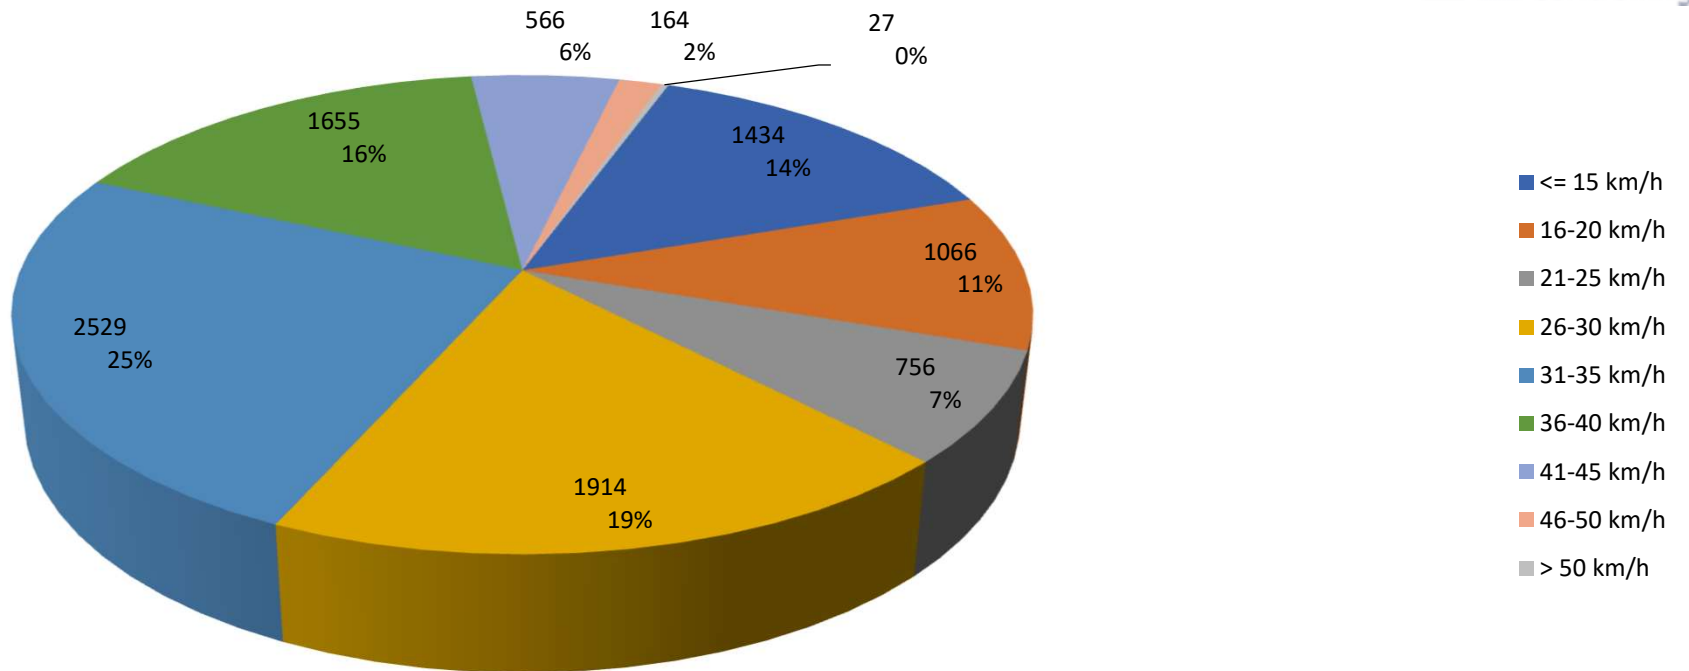

## Verteilung Geschwindigkeit

<b>Auswertzeit</b> Donnerstag, 22. Juni 2023,11:00 - Donnerstag, 29. Juni 2023,11:00						
<b>Tempolimit</b>	30 km/h	<b>Werte</b>	<b>Fahrzeuge</b>	<b>Vd[km/h]</b>	<b>Vmax[km/h]</b>	<b>V85 [km/h]</b>
		10111	1206	28	79	38
<b>DTV</b>	172					
<b>DJV</b>	62780					
<b>Fahrtrichtung</b>	Ankommend					
<b>Bearbeiter:</b>	Sina Fries					
<b>Kommentar:</b>						
<b>Messort:</b>	Mittelweg Höhe Spielplatz					
<b>Ankommende Fahrzeuge Richtung:</b>	Ligusterstr.					
<b>Abfahrende Fahrzeuge Richtung:</b>						