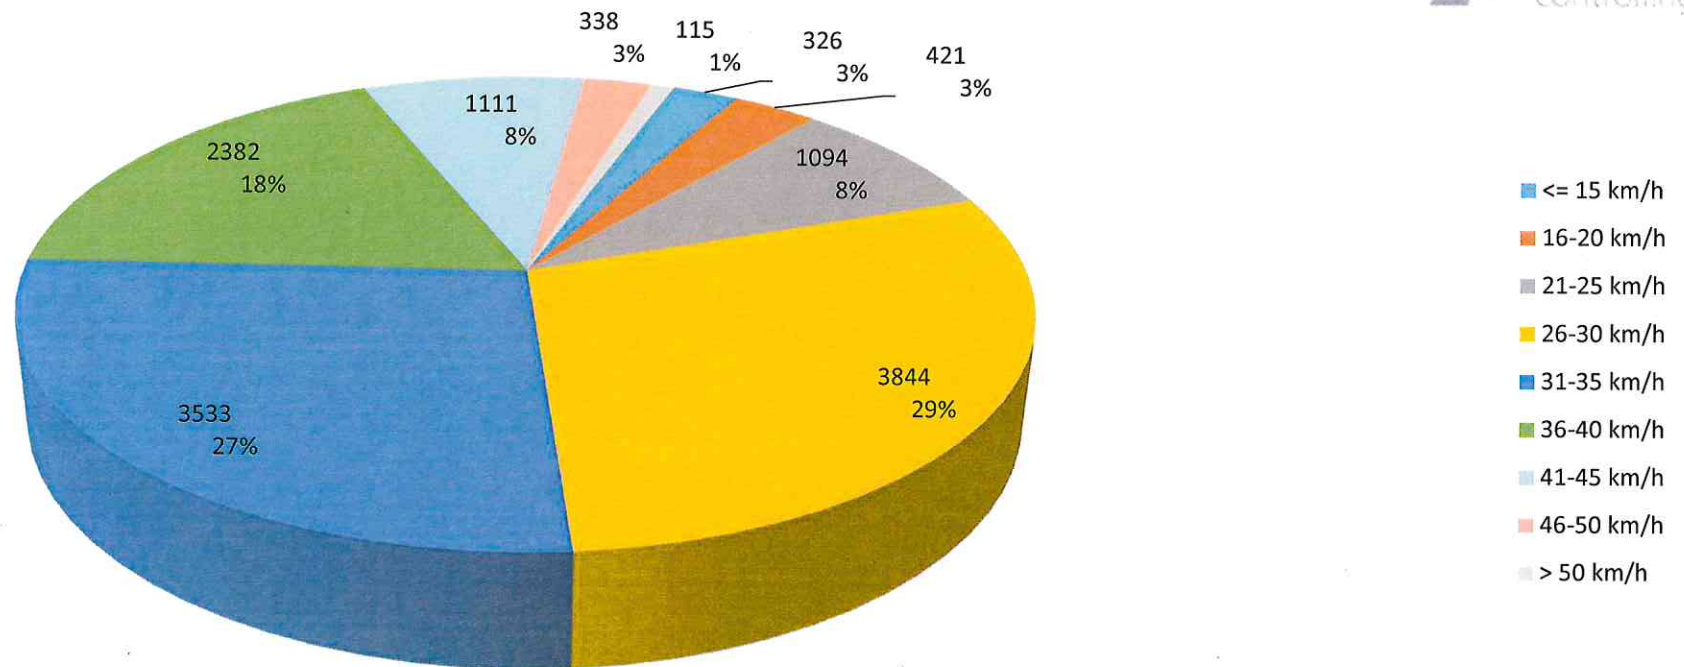

## Verteilung Geschwindigkeit

<b>Auswertezeit</b>	Freitag, 13. Mai 2022,12:00 - Freitag, 20. Mai 2022,11:00					
<b>Tempolimit</b>	30 km/h	<b>Werte</b>	<b>Fahrzeuge</b>	<b>Vd[km/h]</b>	<b>Vmax[km/h]</b>	<b>V85 [km/h]</b>
<b>DTV</b>	253	13164	1763	32	71	39
<b>DJV</b>	92345					
<b>Fahrtrichtung</b>	Ankommend					
<b>Bearbeiter:</b>	Sina Fries					
<b>Kommentar:</b>						
<b>Messort:</b>	Nibelungenstr. 22					
<b>Ankommende Fahrzeuge Richtung:</b>	Alte Salzstr.					
<b>Abfahrende Fahrzeuge Richtung:</b>						