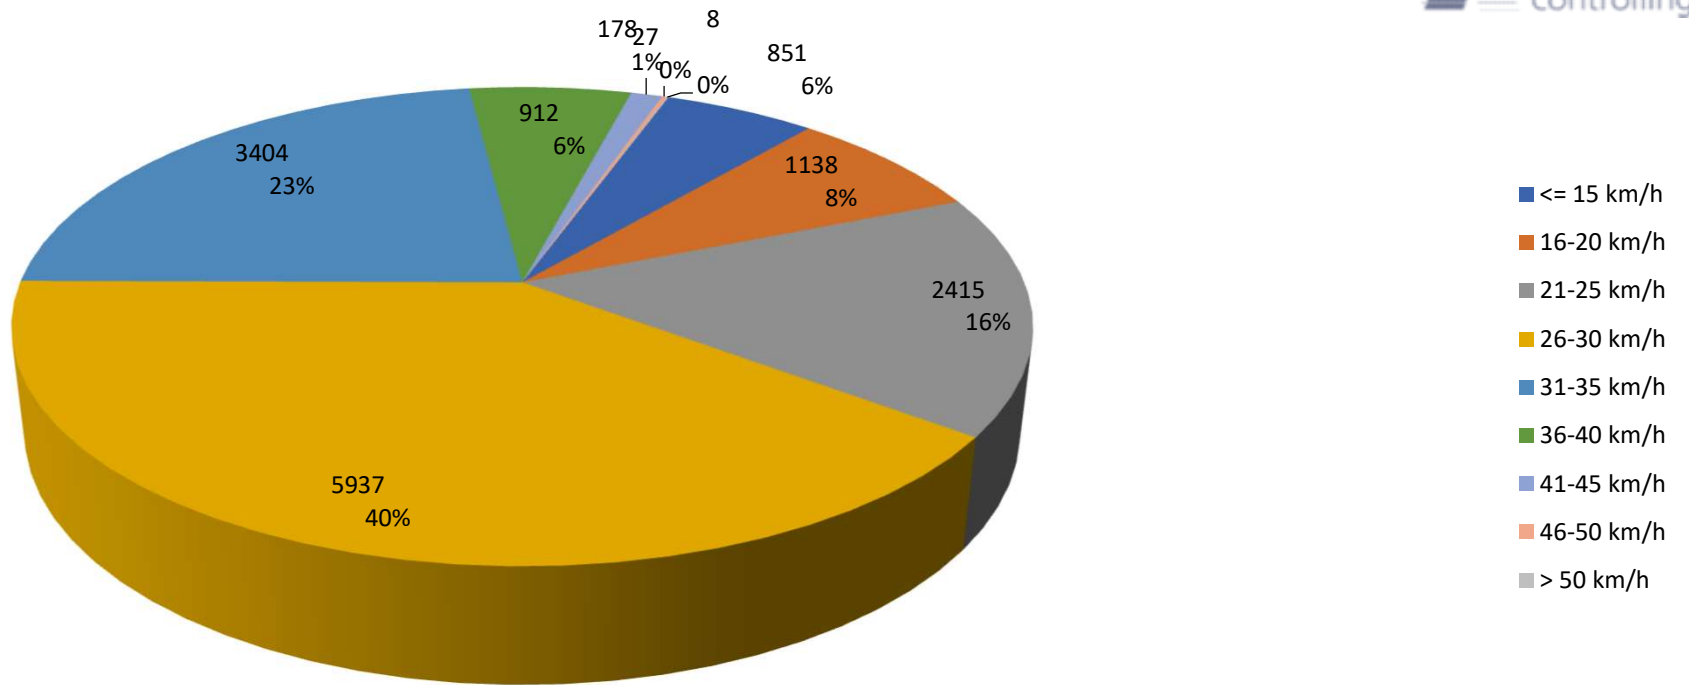

## Verteilung Geschwindigkeit

<b>Auswertzeit</b> Donnerstag, 15. Juni 2023,07:00 - Donnerstag, 22. Juni 2023,11:00						
<b>Tempolimit</b>	30 km/h	<b>Werte</b>	<b>Fahrzeuge</b>	<b>Vd[km/h]</b>	<b>Vmax[km/h]</b>	<b>V85 [km/h]</b>
		14870	1694	27	56	33
<b>DTV</b>	236					
<b>DJV</b>	86140					
<b>Fahrtrichtung</b>	Ankommend					
<b>Bearbeiter:</b>	Sina Fries					
<b>Kommentar:</b>						
<b>Messort:</b>	Nibelungenstr. 47 ggü.					
<b>Ankommende Fahrzeuge Richtung:</b>	Alter Friedhof					
<b>Abfahrende Fahrzeuge Richtung:</b>						