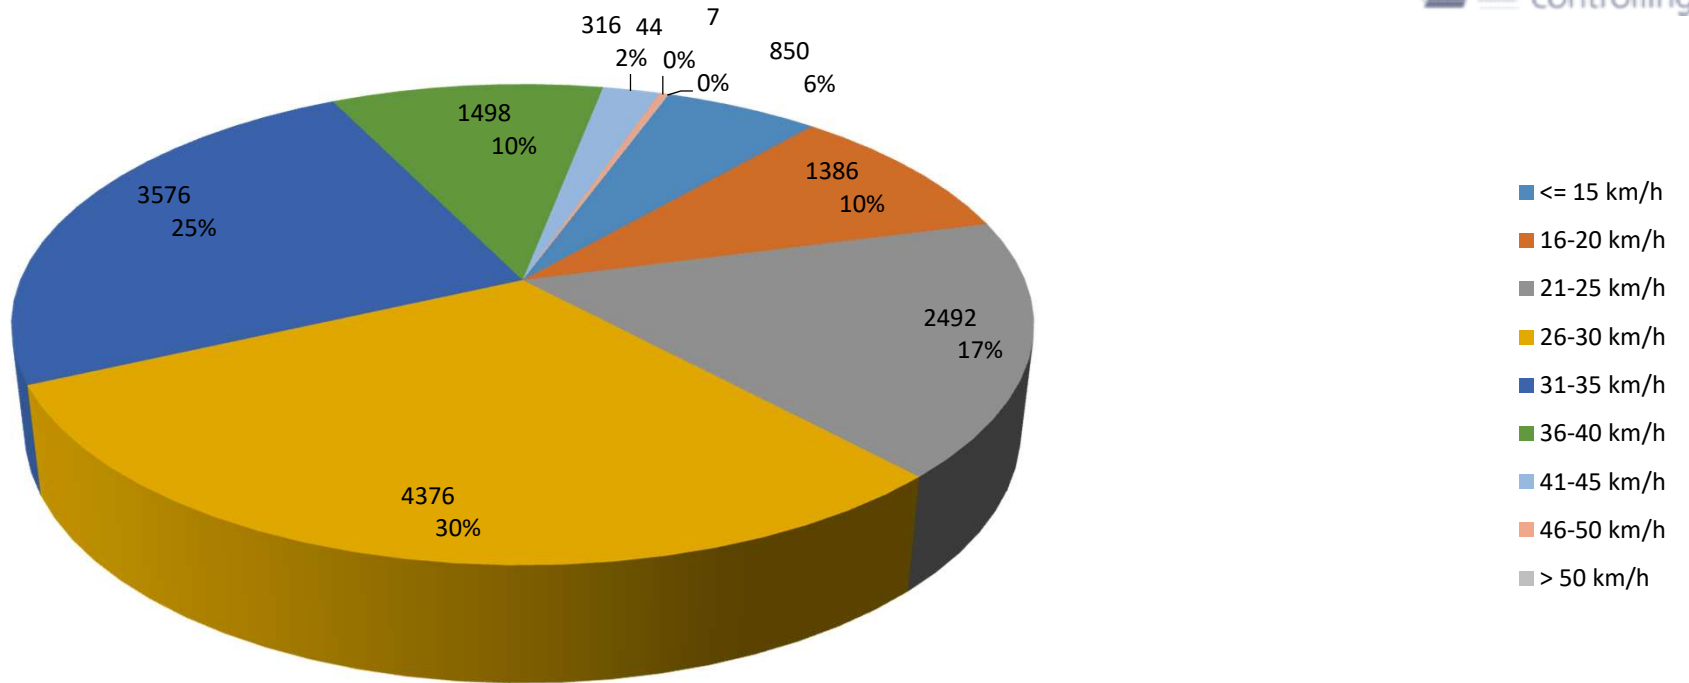

Verteilung Geschwindigkeit

Auswertzeit Mittwoch, 26. Mai 2021,12:00 - Mittwoch, 2. Juni 2021,14:00						
Tempolimit 30 km/h		Werte	Fahrzeuge	Vd[km/h]	Vmax[km/h]	V85 [km/h]
		14545	1703	28	52	35
DTV	240					
DJV	87600					
Fahrtrichtung	Ankommend					
Bearbeiter:	Sina Fries					
Kommentar:						
Messort:	Nibelungenstr. (Nähe Friedhof)					
Ankommende Fahrzeuge Richtung:	Alte Salzstr.					
Abfahrende Fahrzeuge Richtung:						