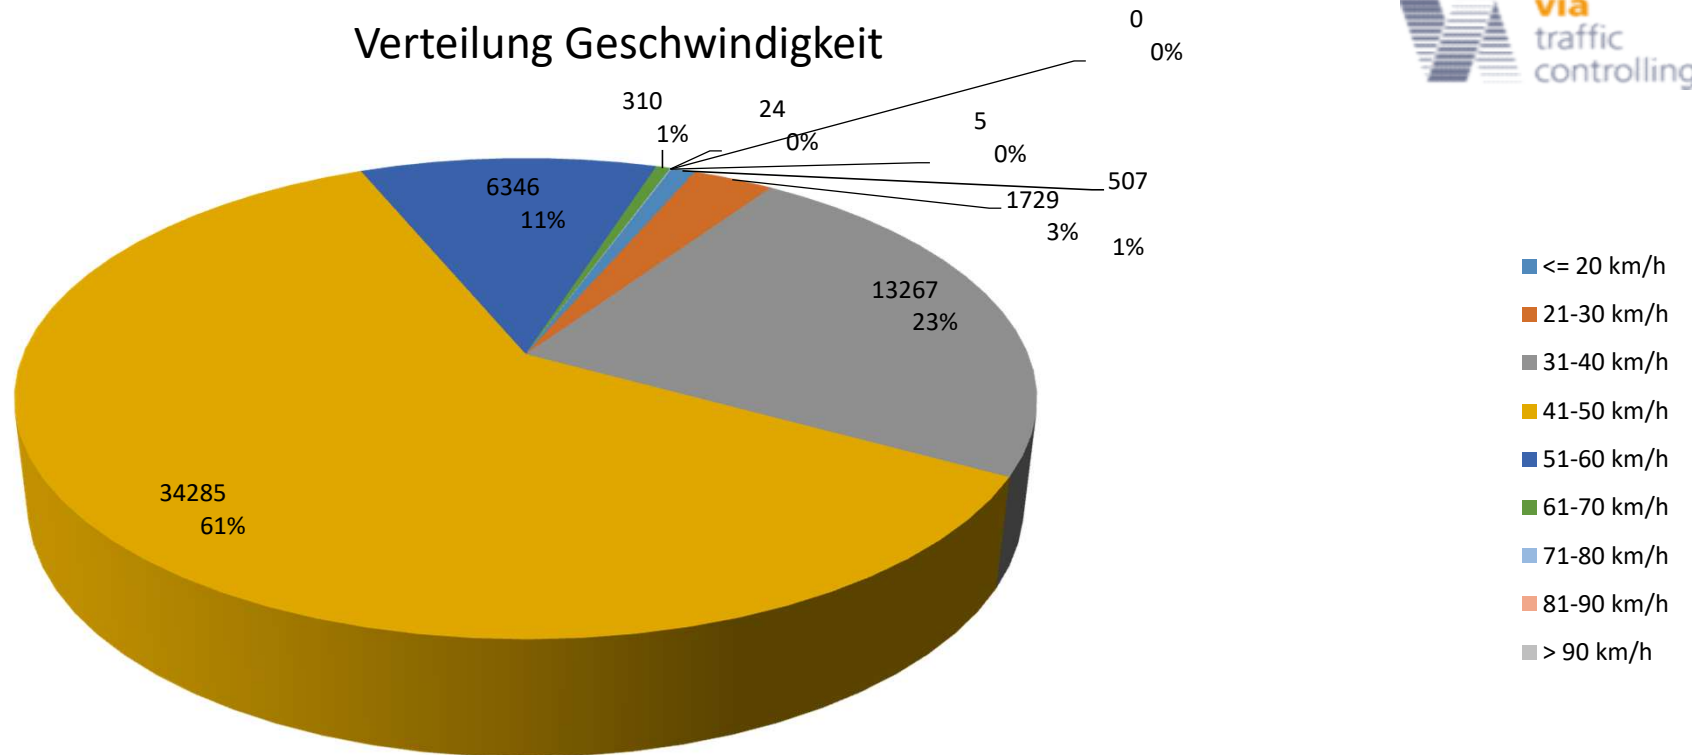

Verteilung Geschwindigkeit

Auswertzeit	Freitag, 29. Oktober 2021,12:00 - Freitag, 5. November 2021,12:00					
Tempolimit	50 km/h	Werte	Fahrzeuge	Vd[km/h]	Vmax[km/h]	V85 [km/h]
DTV	1463	56473	10244	44	87	50
DJV	533995					
Fahrtrichtung	Ankommend					
Bearbeiter:	Christine Halbritter					
Kommentar:						
Messort:	Nürnberger Straße, Höhe Nr. 15					
Ankommende Fahrzeuge Richtung:	Wendelstein					
Abfahrende Fahrzeuge Richtung:						