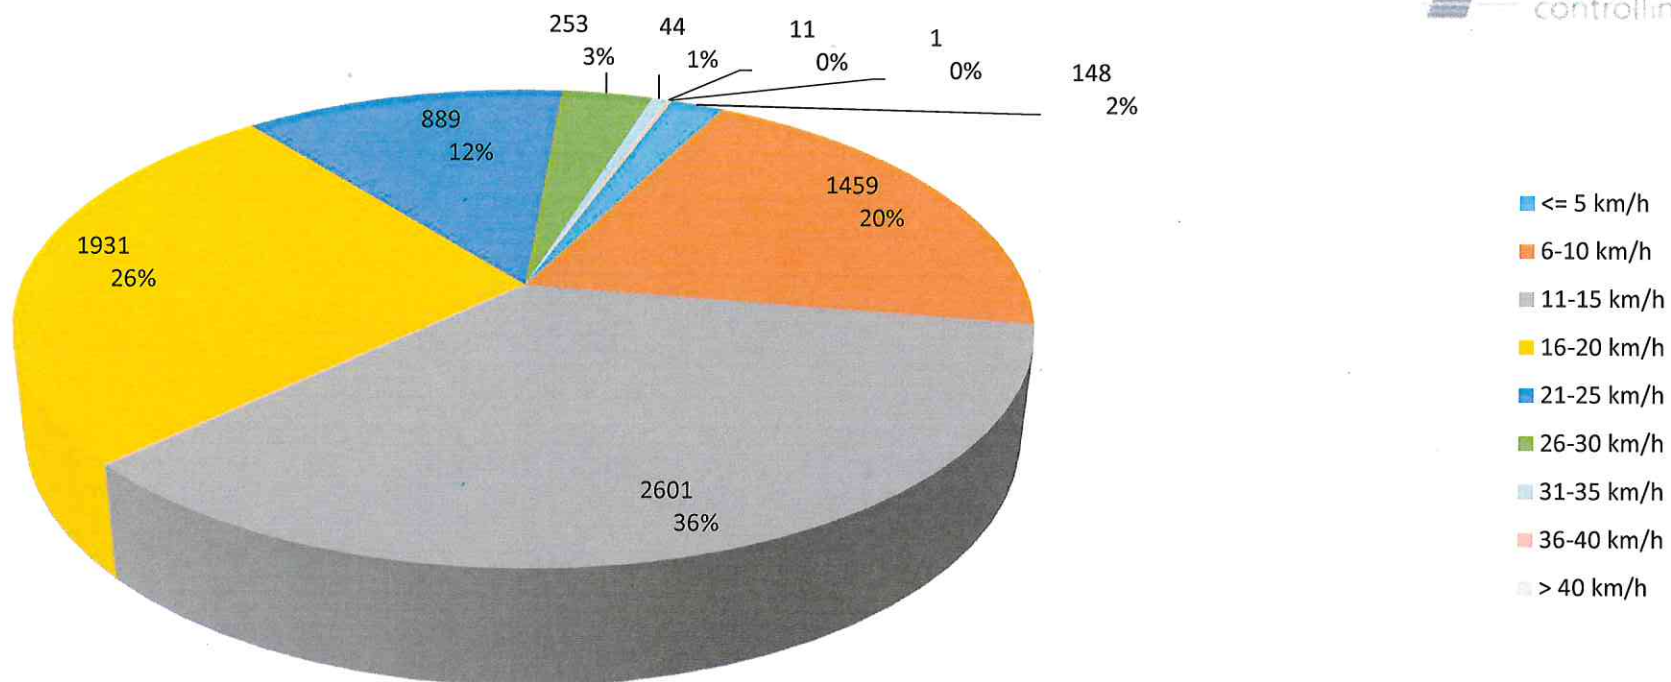

Verteilung Geschwindigkeit

Auswertezeit	Mittwoch, 20. Juli 2022,15:00 - Mittwoch, 27. Juli 2022,14:00					
Tempolimit	10 km/h	Werte	Fahrzeuge	Vd[km/h]	Vmax[km/h]	V85 [km/h]
DTV	68	7337	472	15	42	21
DJV	24820					
Fahrtrichtung	Ankommend					
Bearbeiter:	Sina Fries					
Kommentar:						
Messort:	Otto-Hübner-Ring 41					
Ankommende Fahrzeuge Richtung:	Feld					
Abfahrende Fahrzeuge Richtung:						