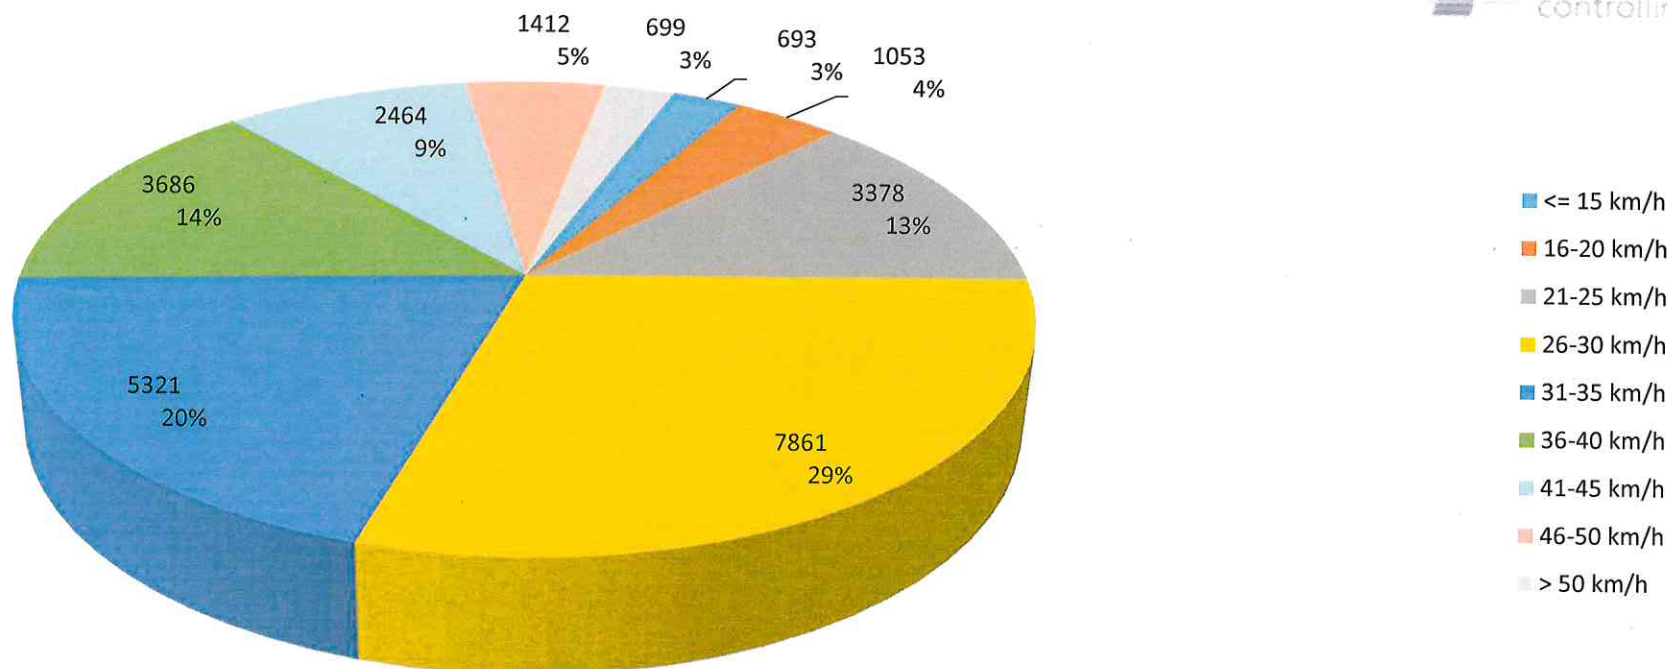

Verteilung Geschwindigkeit

Auswertezeit	Montag, 7. November 2022,10:00 - Montag, 14. November 2022,18:00					
Tempolimit	30 km/h	Werte	Fahrzeuge	Vd[km/h]	Vmax[km/h]	V85 [km/h]
DTV	484	26567	3547	32	101	41
DJV	176660					
Fahrtrichtung	Ankommend					
Bearbeiter:	Sina Fries					
Kommentar:						
Messort:	Raubersrieder Hauptstr. ggü. 7					
Ankommende Fahrzeuge Richtung:	An der Lohstr.					
Abfahrende Fahrzeuge Richtung:						