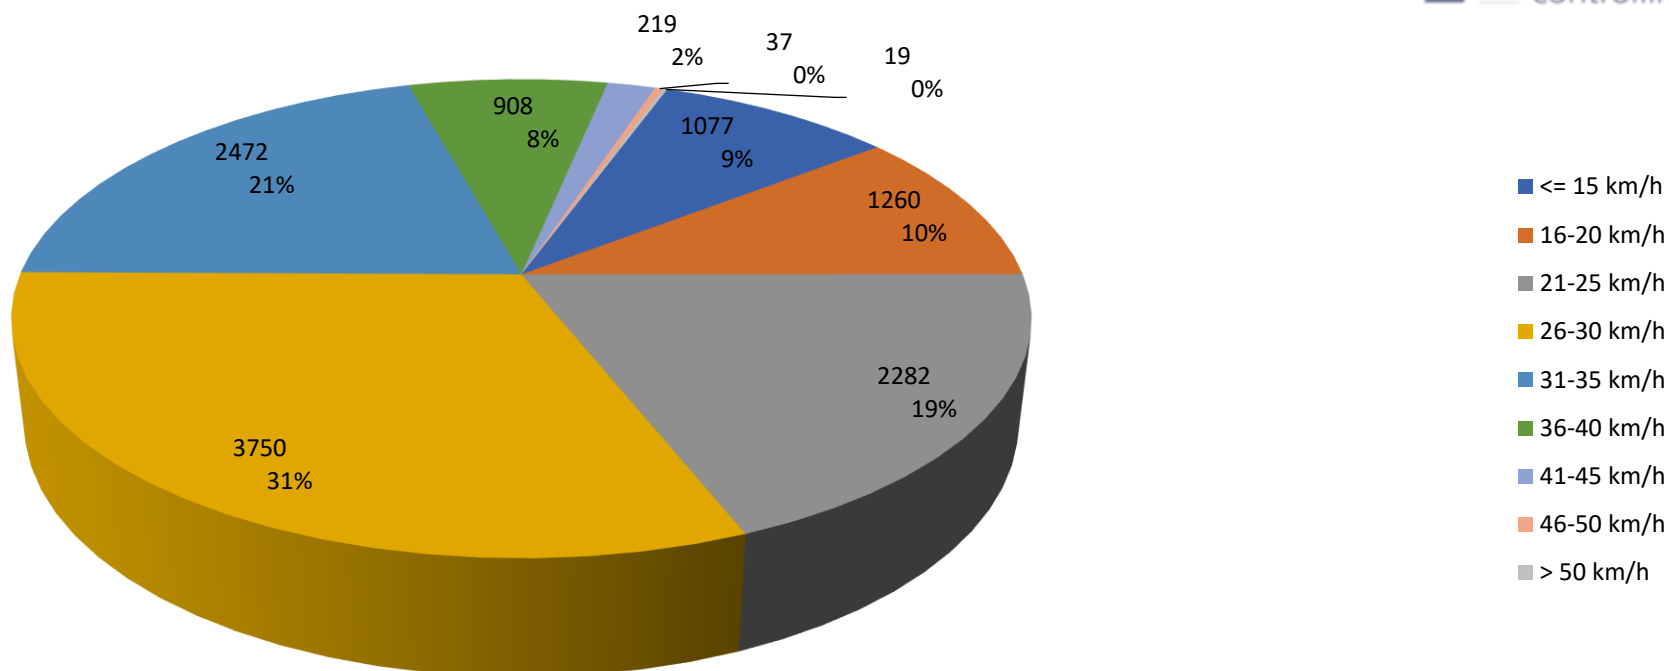

## Verteilung Geschwindigkeit

<b>Auswertezeit</b>	Freitag, 4. August 2023,09:30 - Freitag, 11. August 2023,12:00					
<b>Tempolimit</b>	30 km/h	<b>Werte</b>	<b>Fahrzeuge</b>	<b>Vd[km/h]</b>	<b>Vmax[km/h]</b>	<b>V85 [km/h]</b>
<b>DTV</b>	193	12024	1370	27	63	34
<b>DJV</b>	70445					
<b>Fahrtrichtung</b>	Ankommend					
<b>Bearbeiter:</b>	Sina Fries					
<b>Kommentar:</b>						
<b>Messort:</b>	Raubersrieder Weg Nähe Lederer					
<b>Ankommende Fahrzeuge Richtung:</b>	Erlenstr.					
<b>Abfahrende Fahrzeuge Richtung:</b>						