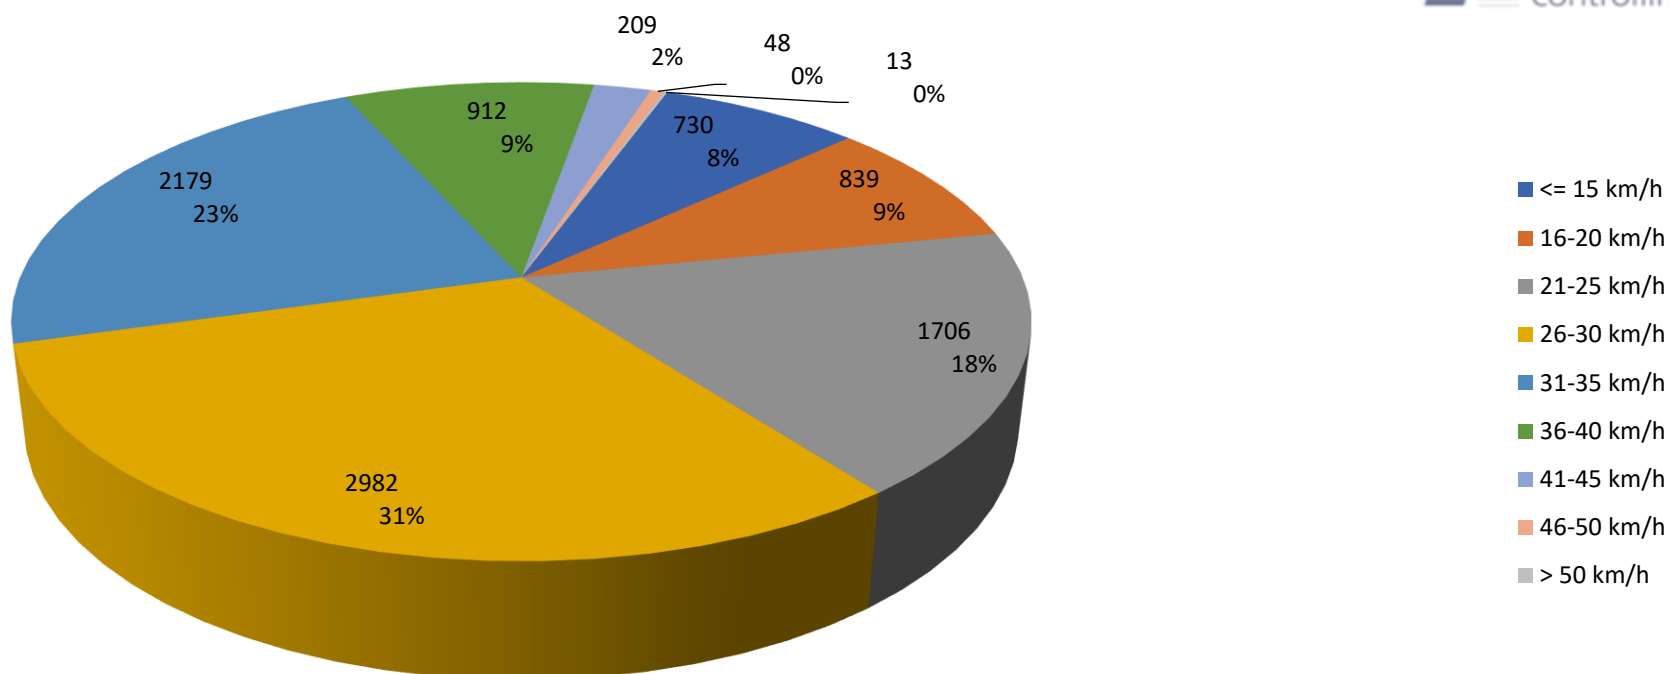

Verteilung Geschwindigkeit

Auswertzeit	Freitag, 11. August 2023,09:30 - Freitag, 18. August 2023,12:00					
Tempolimit	30 km/h	Werte	Fahrzeuge	Vd[km/h]	Vmax[km/h]	V85 [km/h]
DTV	157	9618	1118	28	53	35
DJV	57305					
Fahrtrichtung	Ankommend					
Bearbeiter:	Sina Fries					
Kommentar:						
Messort:	Raubersrieder Weg Nähe Lederer					
Ankommende Fahrzeuge Richtung:	Erlenstr.					
Abfahrende Fahrzeuge Richtung:						