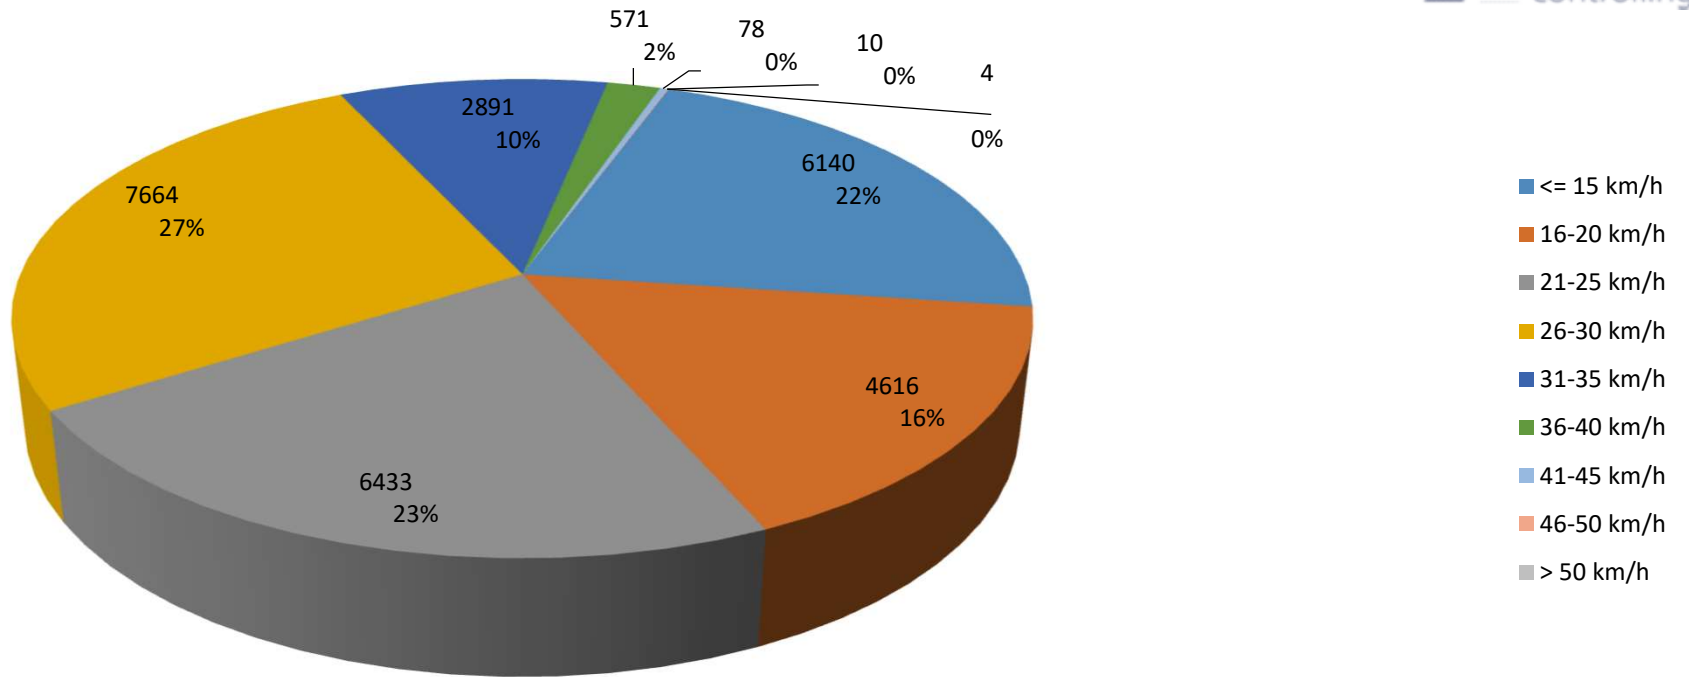

Verteilung Geschwindigkeit

Auswertezeit Mittwoch, 10. August 2022,15:00 - Mittwoch, 17. August 2022,15:00	
Tempolimit 30 km/h	Werte Fahrzeuge Vd[km/h] Vmax[km/h] V85 [km/h]
Geschwindigkeitsübertretung	28407 2670 22 55 30
DTV 381	
DJV 139065	
Fahrtrichtung Ankommend	
Bearbeiter: Sina Fries	
Kommentar:	
Messort: Schubertstr. 14	
Ankommende Fahrzeuge Richtung: Mozartstr.	
Abfahrende Fahrzeuge Richtung:	