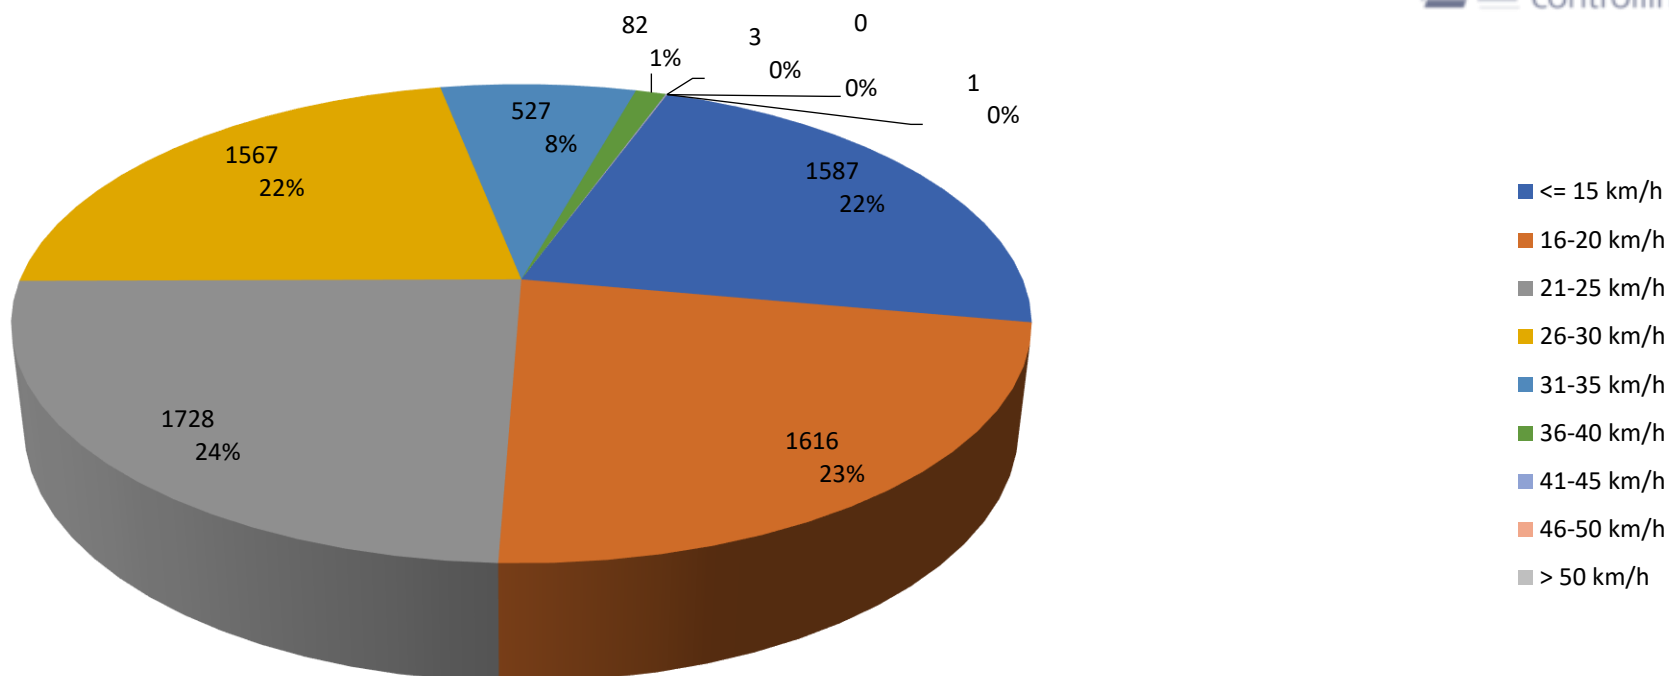

## Verteilung Geschwindigkeit

<b>Auswertezeit</b>	Freitag, 11. August 2023,09:30 - Freitag, 18. August 2023,12:30					
<b>Tempolimit</b>	30 km/h	<b>Werte</b>	<b>Fahrzeuge</b>	<b>Vd[km/h]</b>	<b>Vmax[km/h]</b>	<b>V85 [km/h]</b>
<b>DTV</b>	93	7111	662	21	47	29
<b>DJV</b>	33945					
<b>Fahrtrichtung</b>	Ankommend					
<b>Bearbeiter:</b>	Sina Fries					
<b>Kommentar:</b>						
<b>Messort:</b>	Südring 13					
<b>Ankommende Fahrzeuge Richtung:</b>	Sperbersloher Str.					
<b>Abfahrende Fahrzeuge Richtung:</b>						