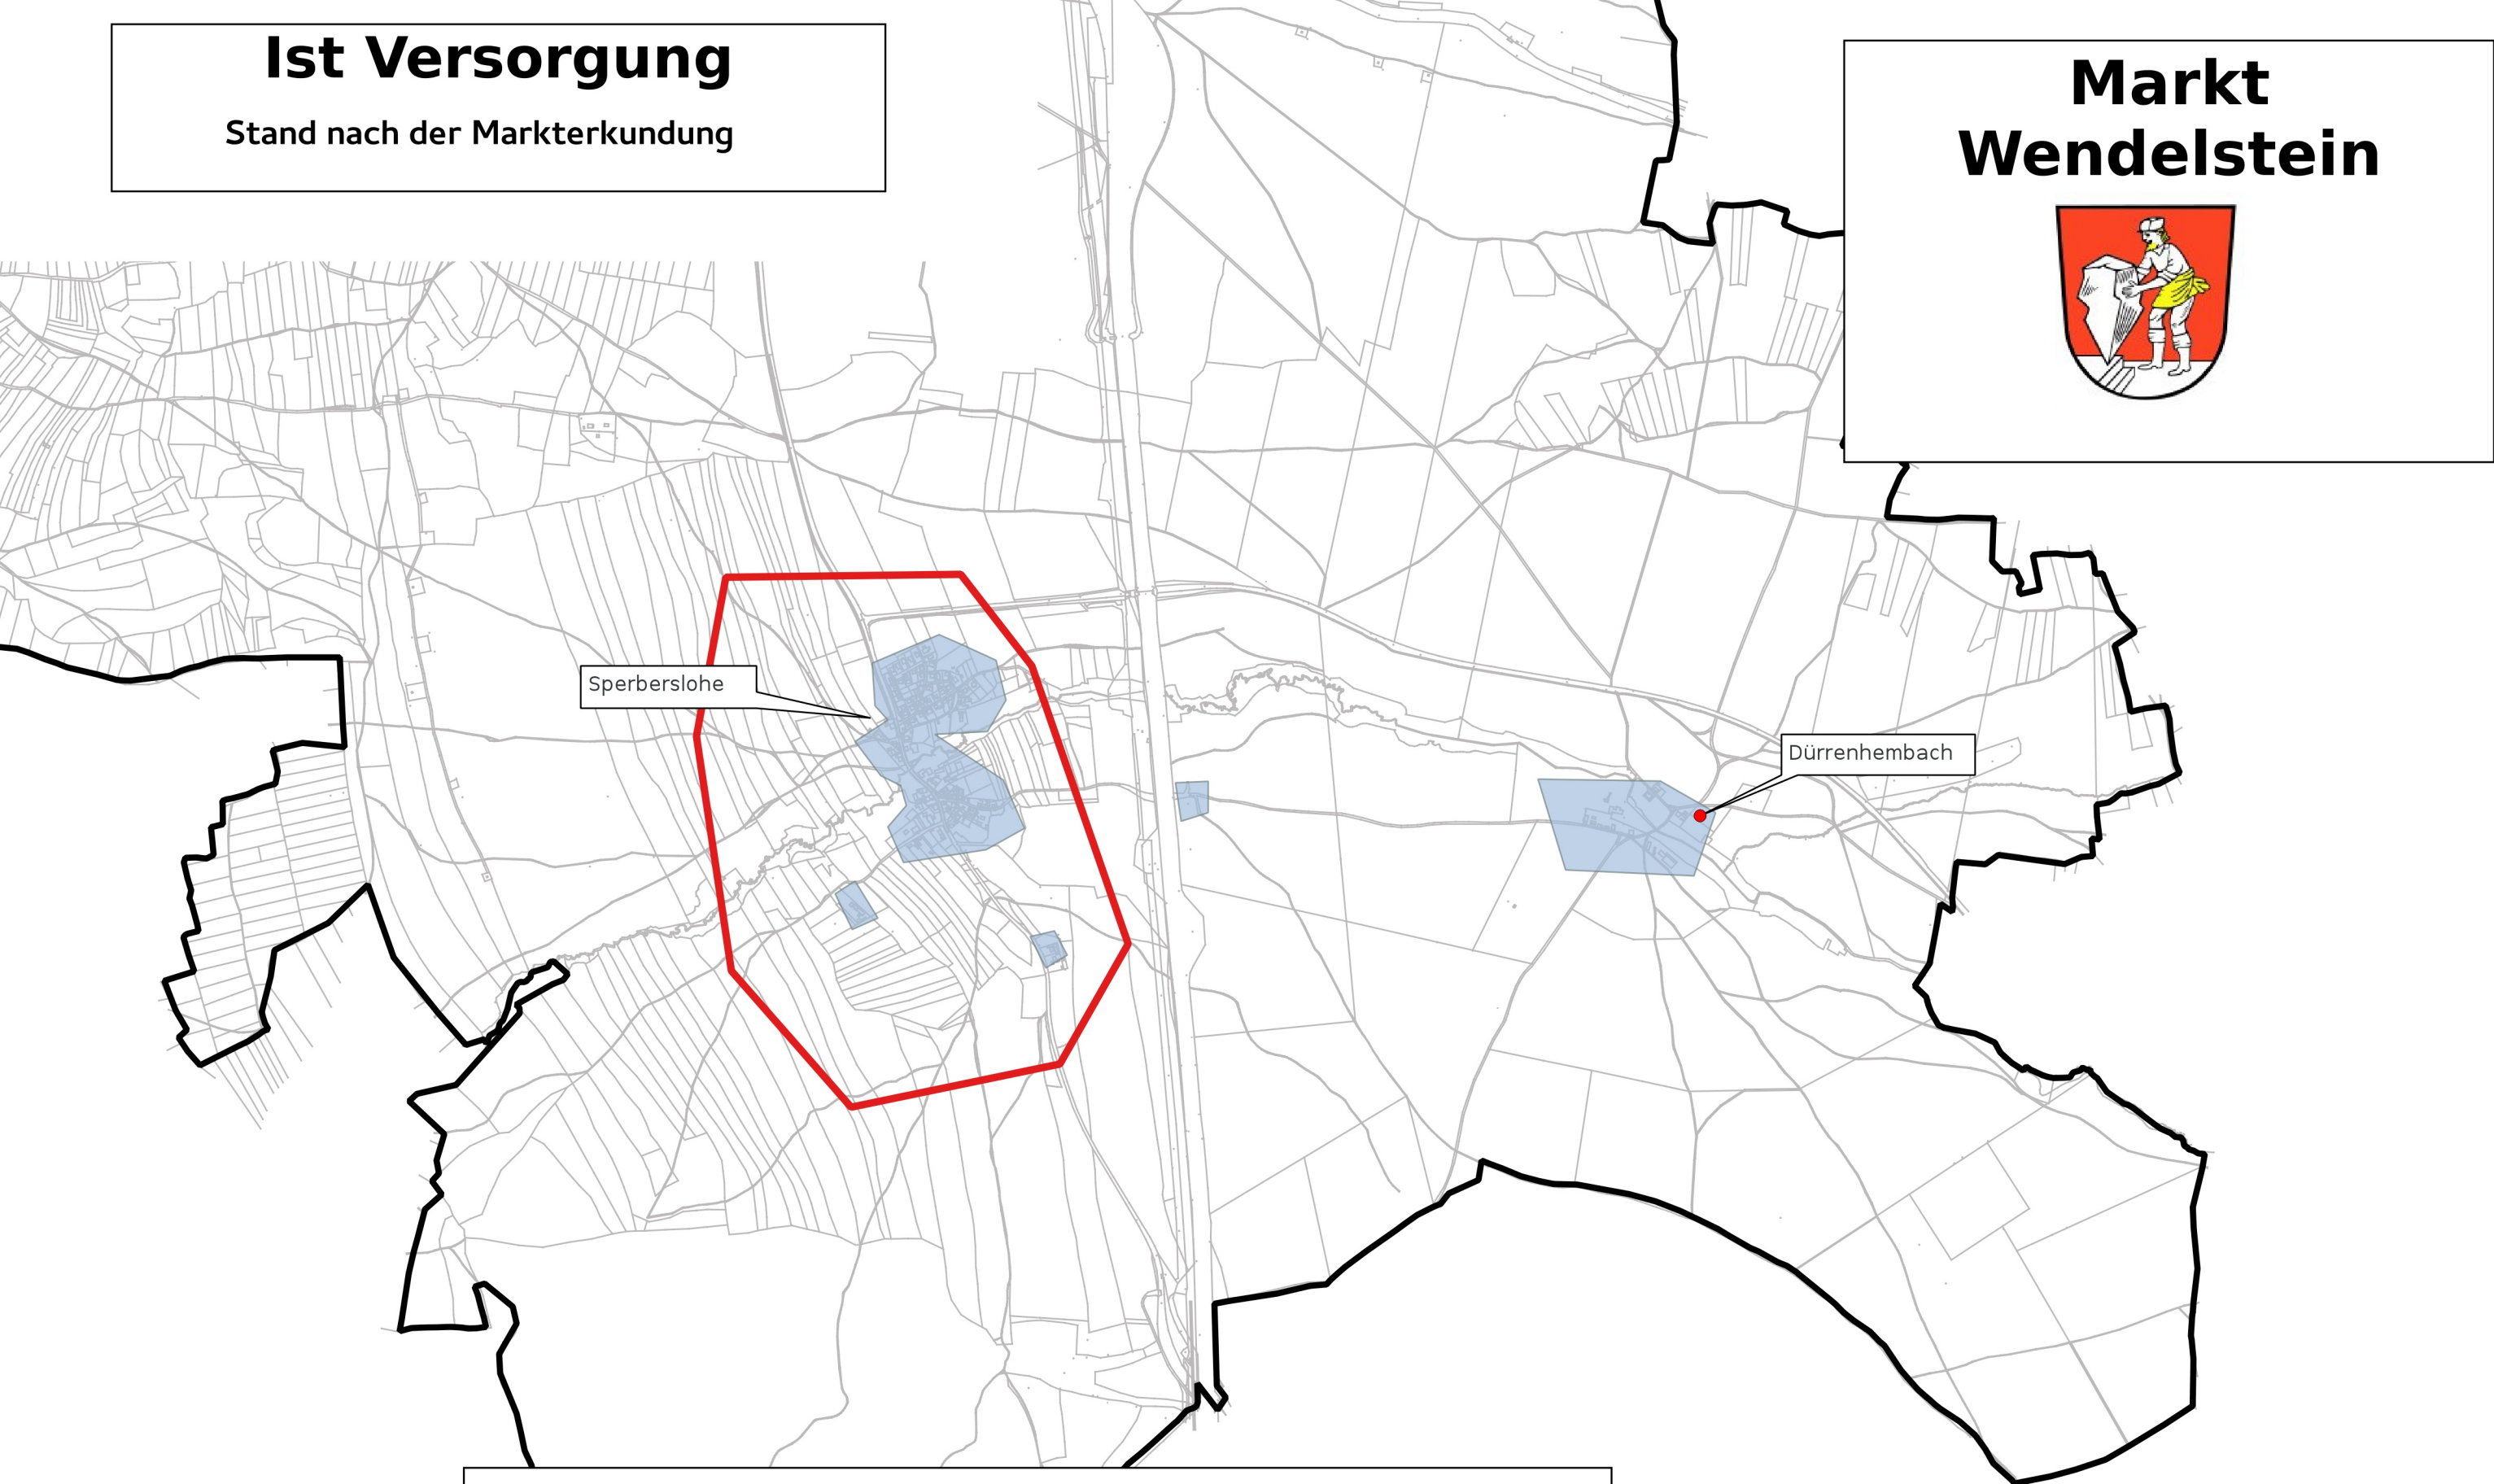

Ist Versorgung

Stand nach der Markterkundung

Markt Wendelstein

Legende

Gemeindegrenze

Ist Versorgung

ist Versorgung bis 15 Mbit/s Download und 1 Mbit/s Upload

ist Versorgung >15 Mbit/s Down load und 1 Mbit/s Upload

ist Versorgung >=30 Mbit/s Download und 2 Mbit/s Upload, kein weißer NGA Fleck

vorläufiges Erschließungsgebiet