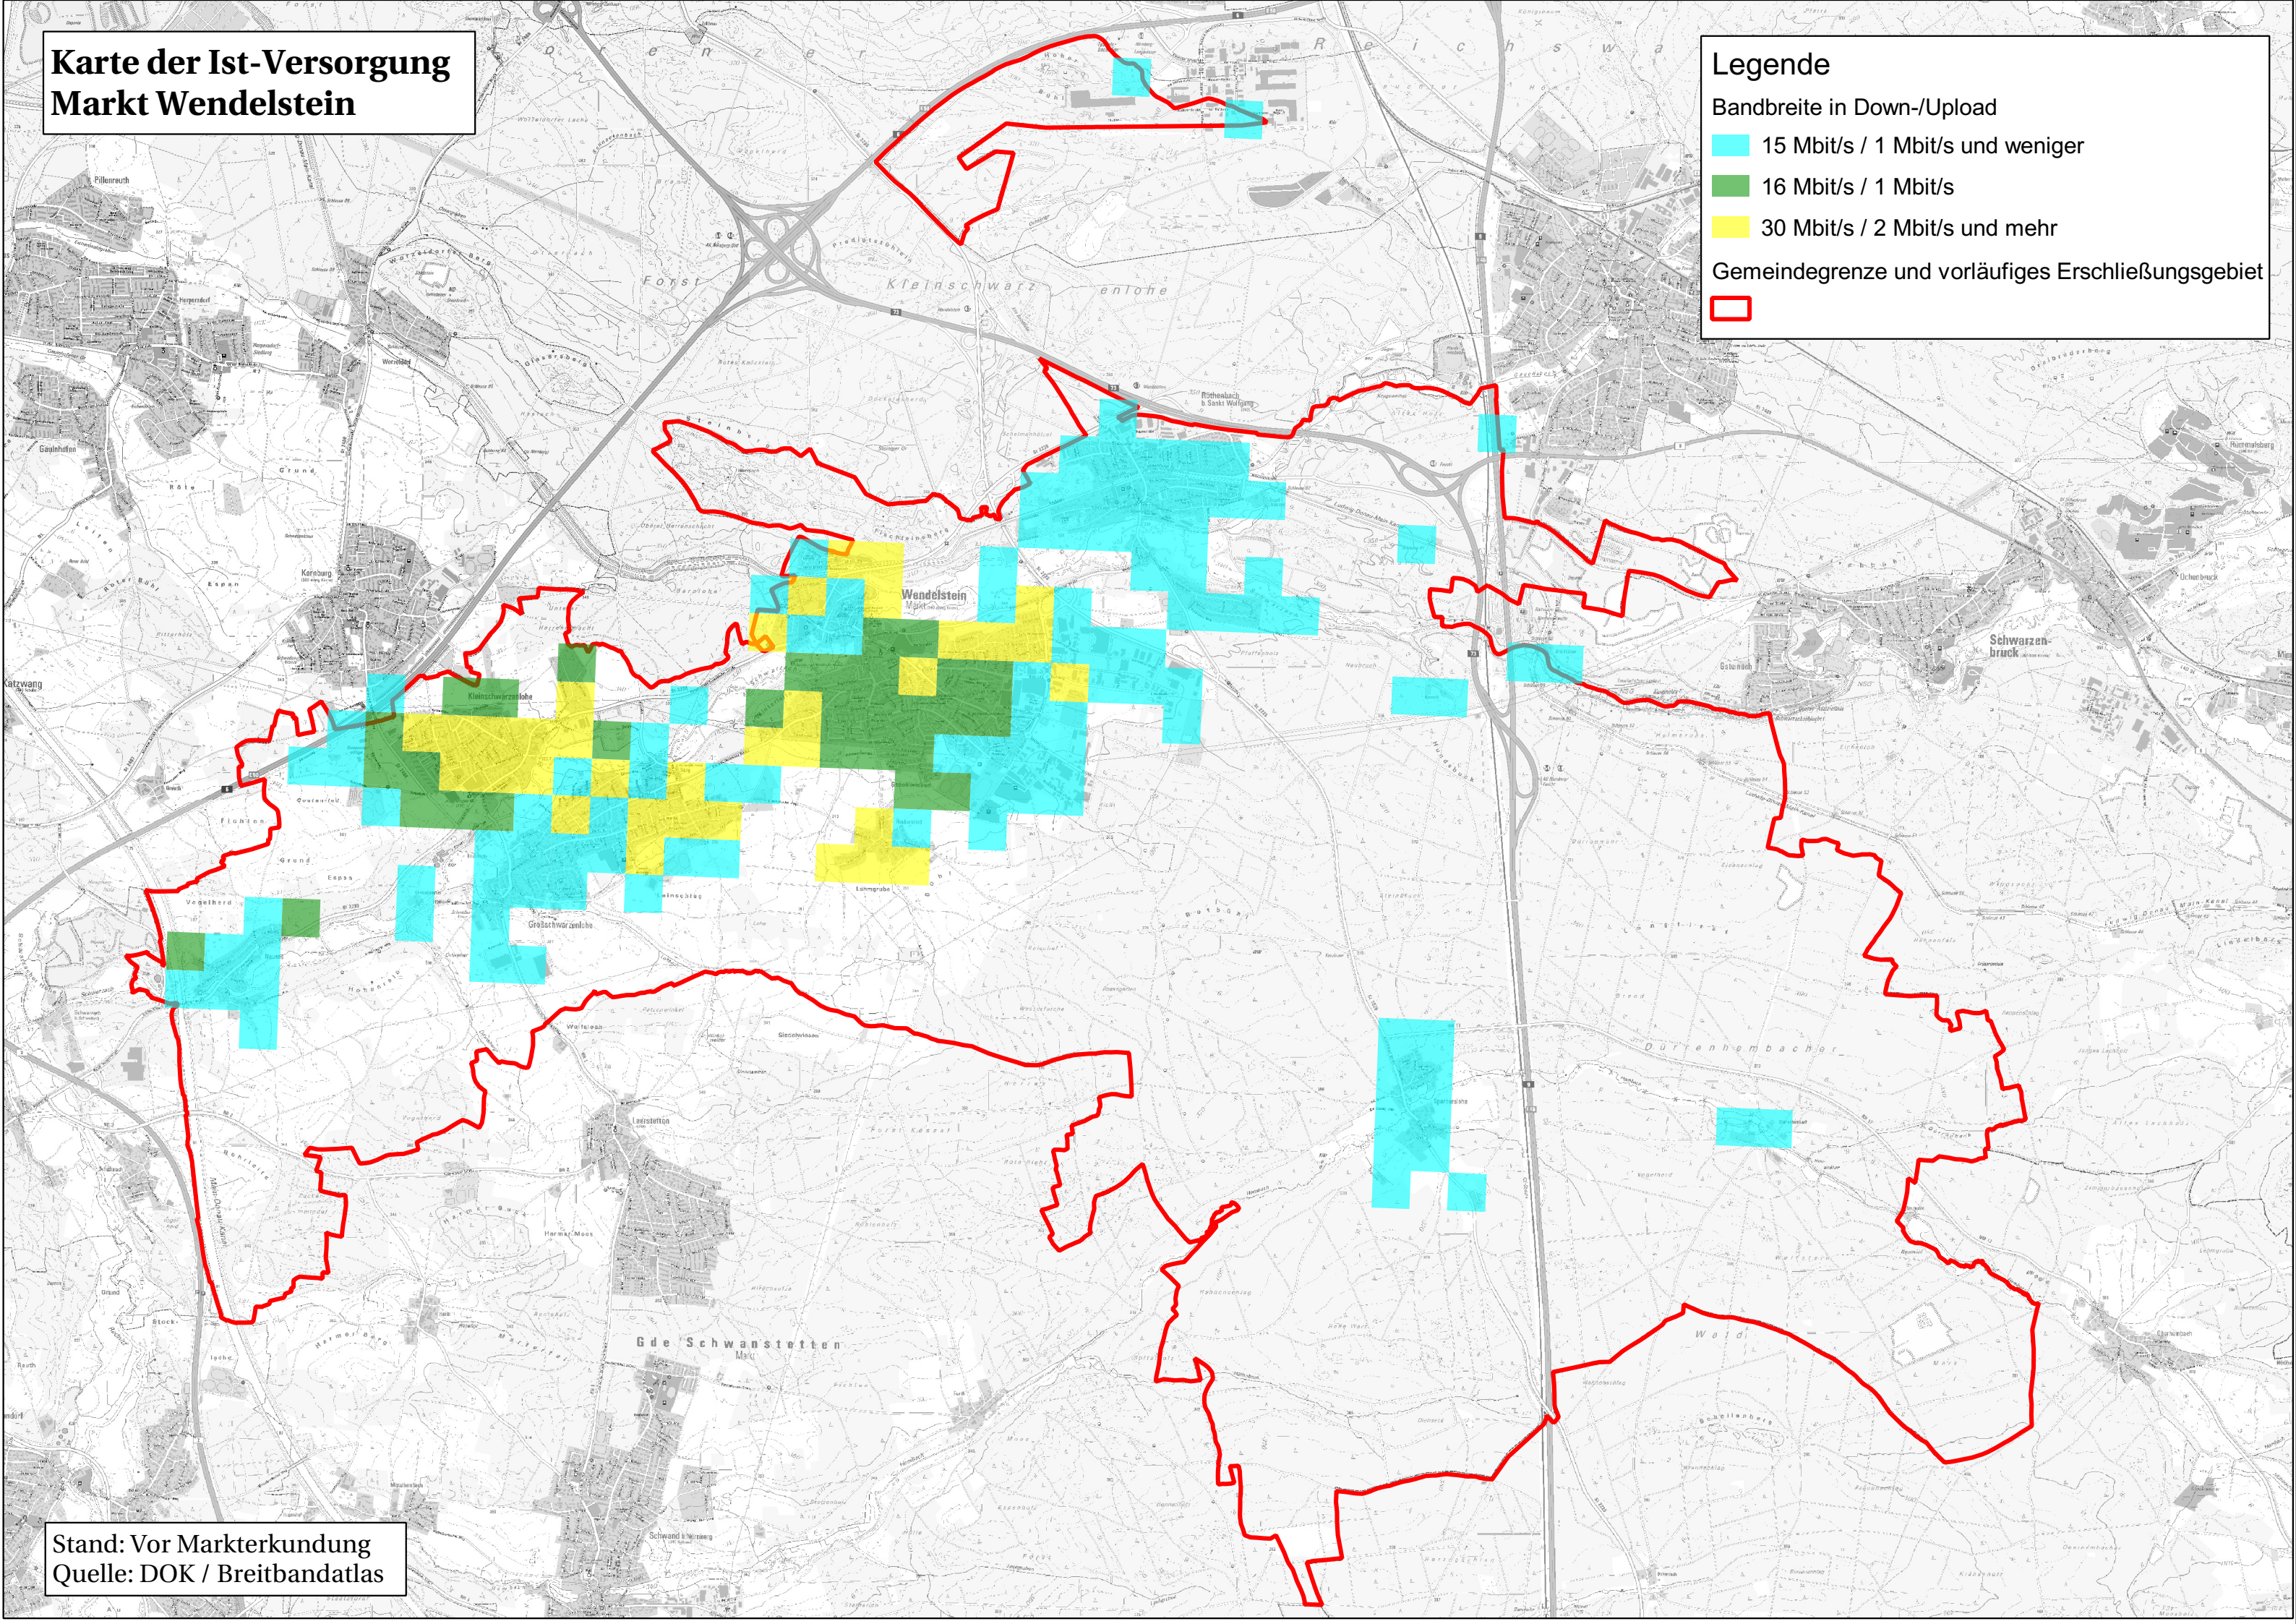

# Karte der Ist-Versorgung Markt Wendelstein

### Legende

Bandbreite in Down-/Upload

- 15 Mbit/s / 1 Mbit/s und weniger
- 16 Mbit/s / 1 Mbit/s
- 30 Mbit/s / 2 Mbit/s und mehr

Gemeindegrenze und vorläufiges Erschließungsgebiet

Stand: Vor Markterkundung  
Quelle: DOK / Breitbandatlas