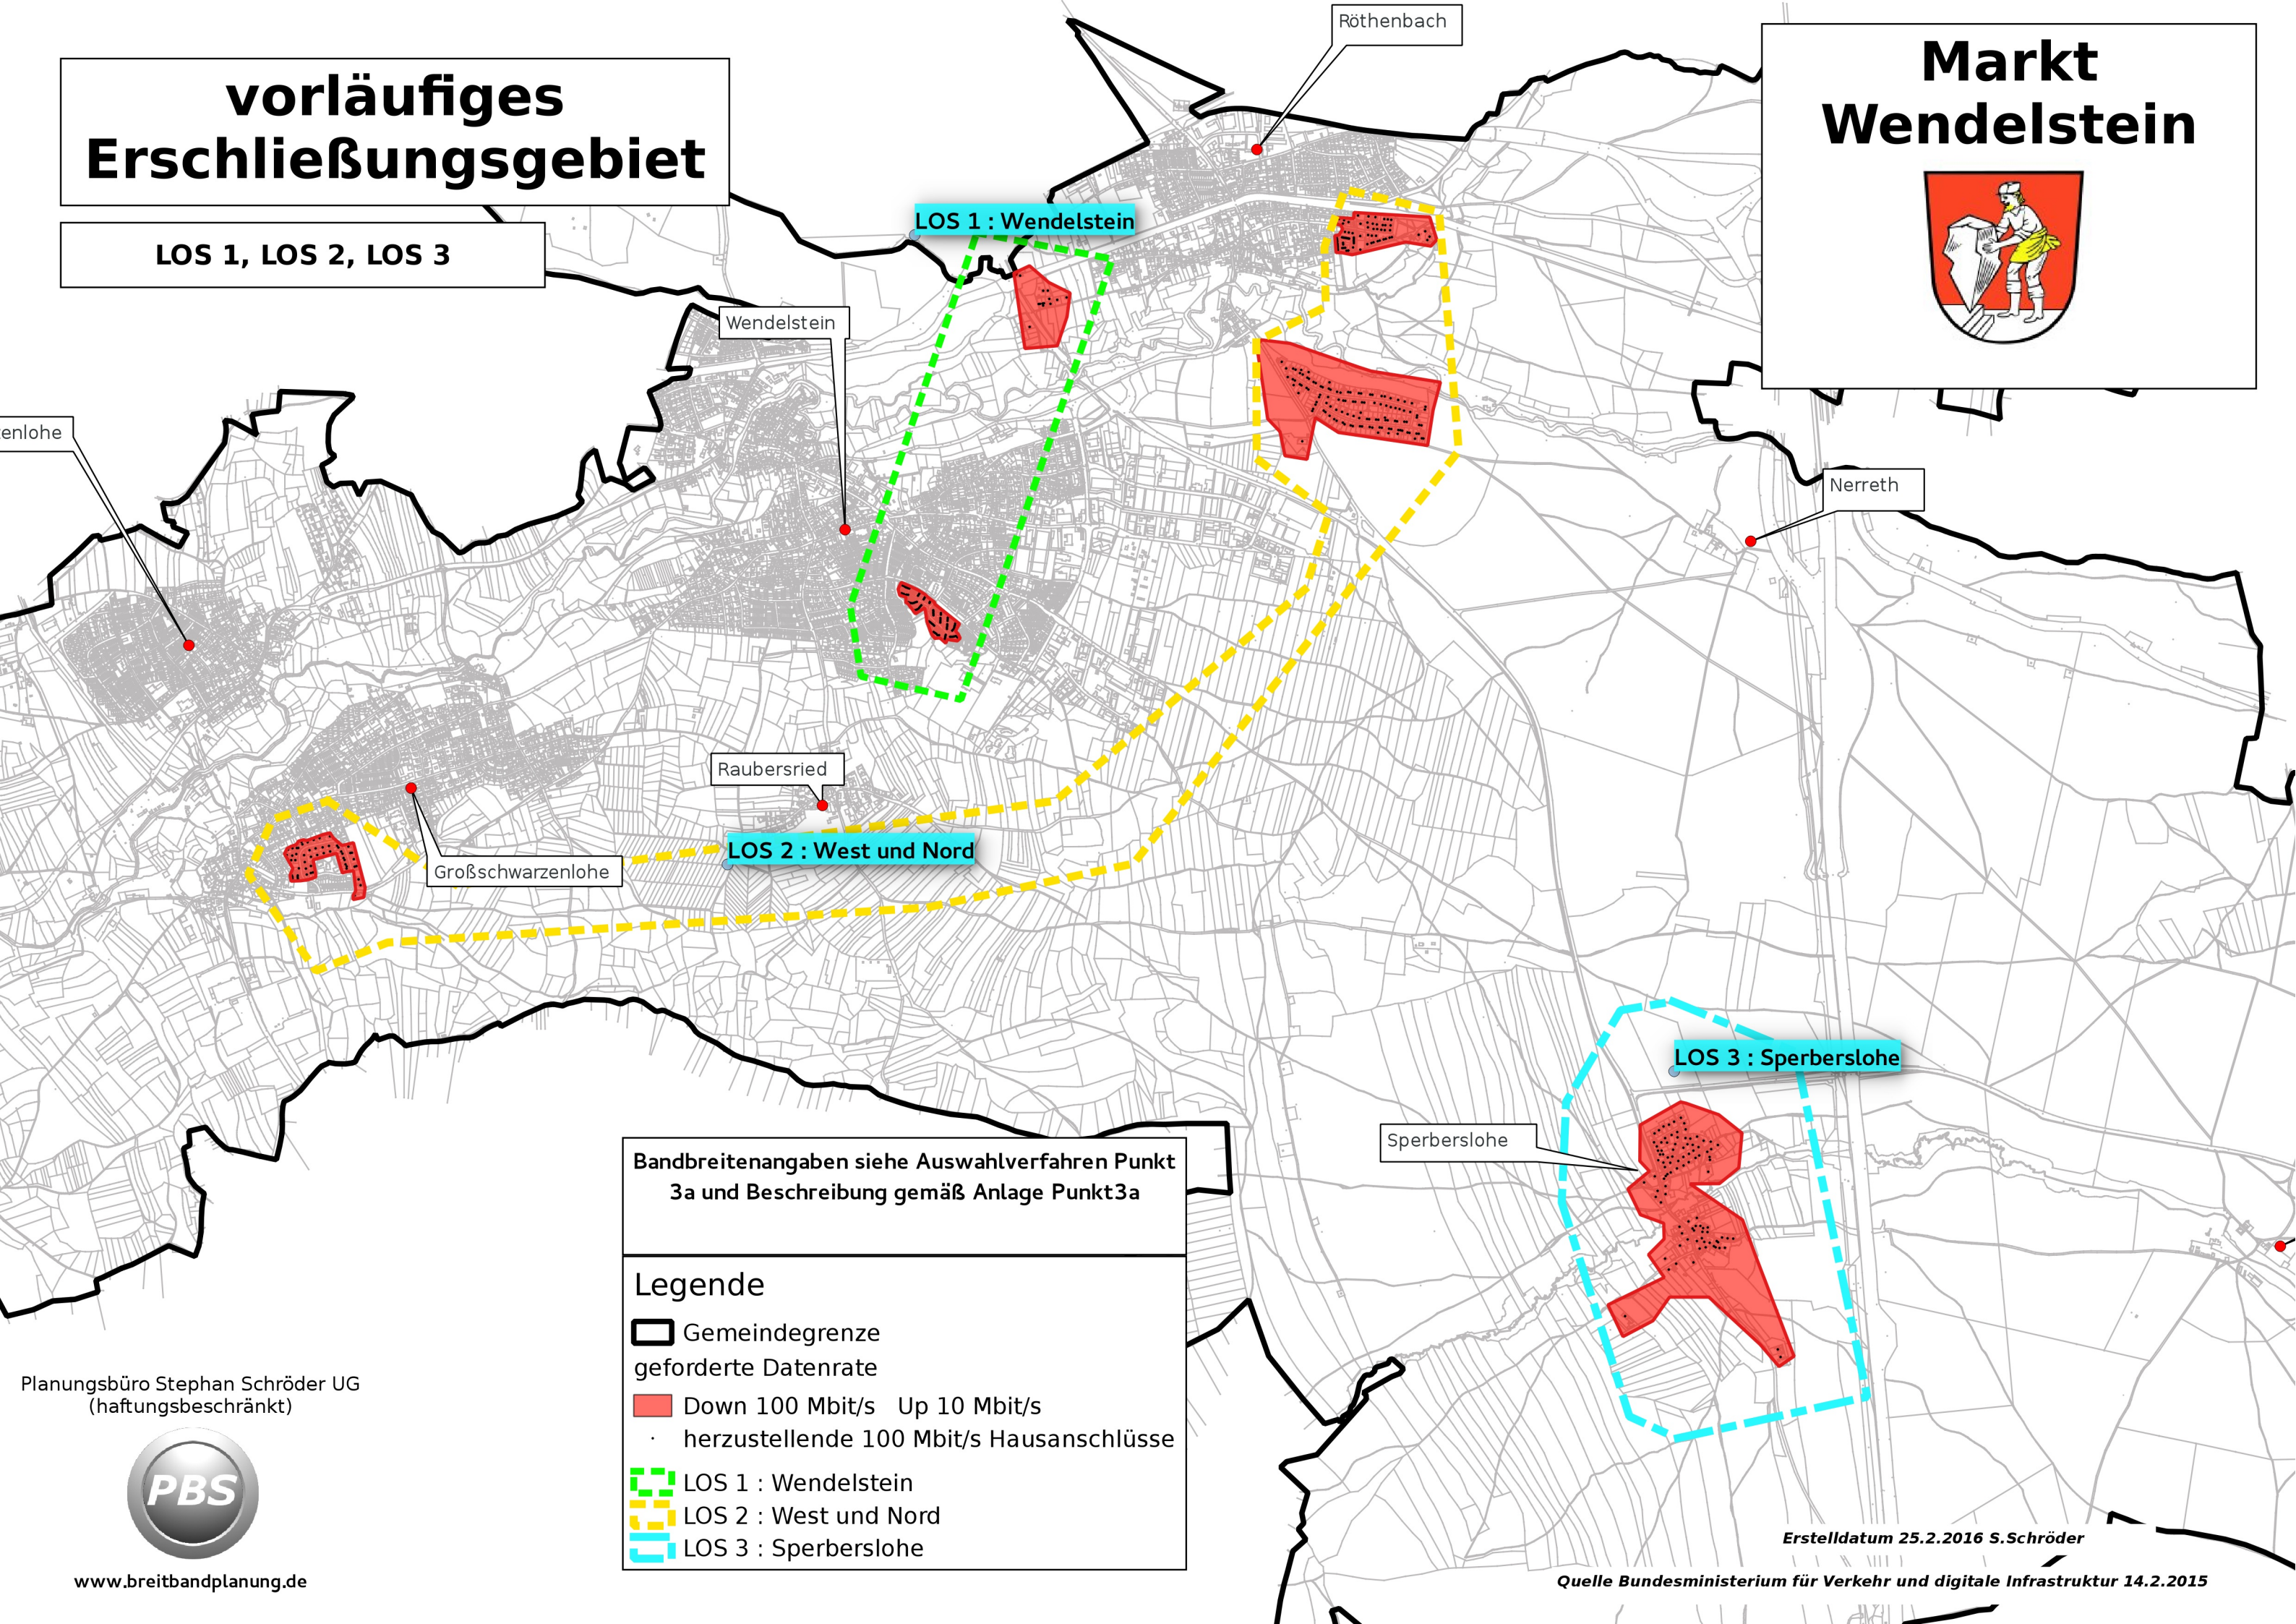

# vorläufiges Erschließungsgebiet

LOS 1, LOS 2, LOS 3

## Markt Wendelstein

Bandbreitenangaben siehe Auswahlverfahren Punkt 3a und Beschreibung gemäß Anlage Punkt 3a

### Legende

- Gemeindegrenze
- geforderte Datenrate  
Down 100 Mbit/s Up 10 Mbit/s  
· herzustellende 100 Mbit/s Hausanschlüsse
- LOS 1 : Wendelstein
- LOS 2 : West und Nord
- LOS 3 : Sperberslohe

Planungsbüro Stephan Schröder UG  
(haftungsbeschränkt)