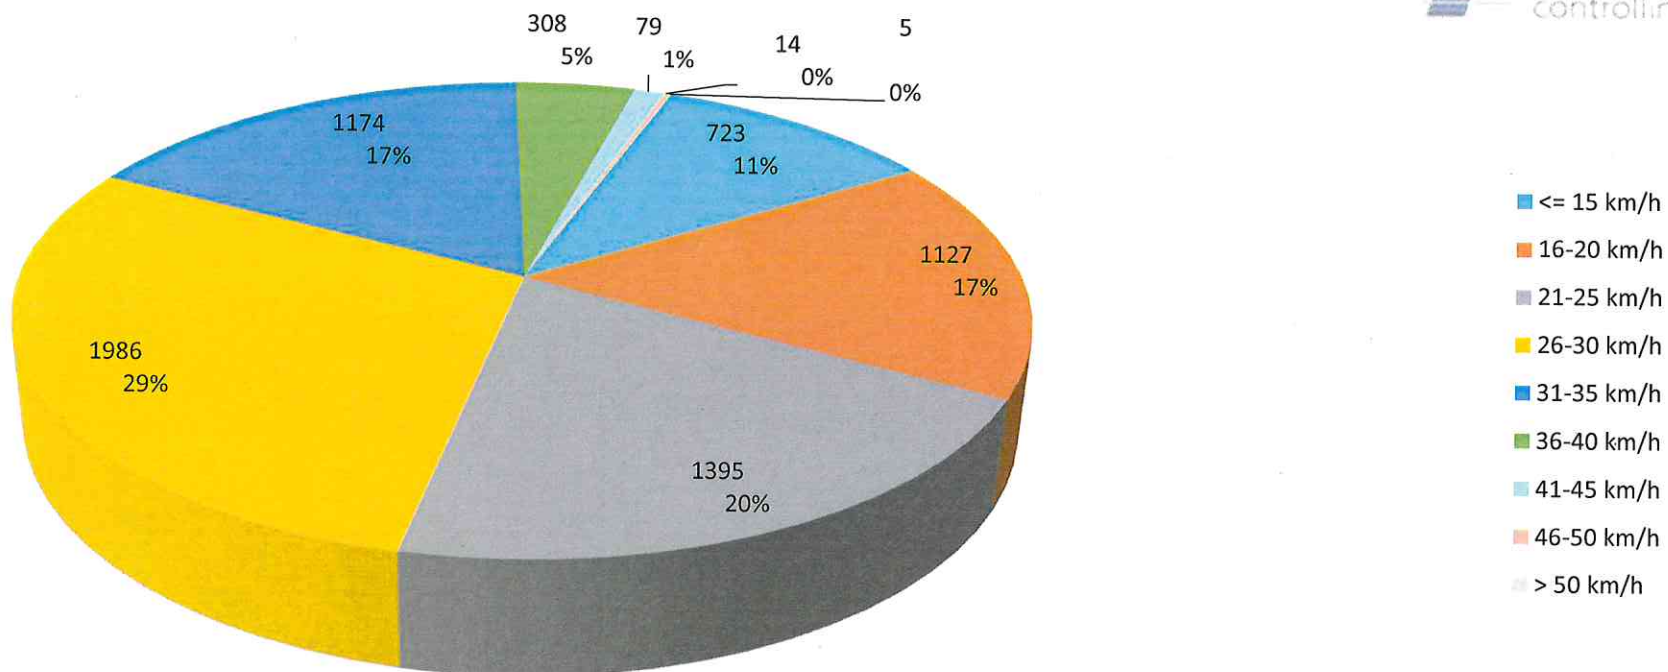

## Verteilung Geschwindigkeit

<b>Auswertezeit</b> Dienstag, 7. Juni 2022,09:30 - Dienstag, 14. Juni 2022,16:00						
<b>Tempolimit</b>	30 km/h	<b>Werte</b>	<b>Fahrzeuge</b>	<b>Vd[km/h]</b>	<b>Vmax[km/h]</b>	<b>V85 [km/h]</b>
<b>DTV</b>	104	6811	759	25	63	32
<b>DJV</b>	37960					
<b>Fahrtrichtung</b>	Ankommend					
<b>Bearbeiter:</b>	Sina Fries					
<b>Kommentar:</b>						
<b>Messort:</b>	Kellerstr. 9					
<b>Ankommende Fahrzeuge Richtung:</b>	Am Kohlschlag					
<b>Abfahrende Fahrzeuge Richtung:</b>						