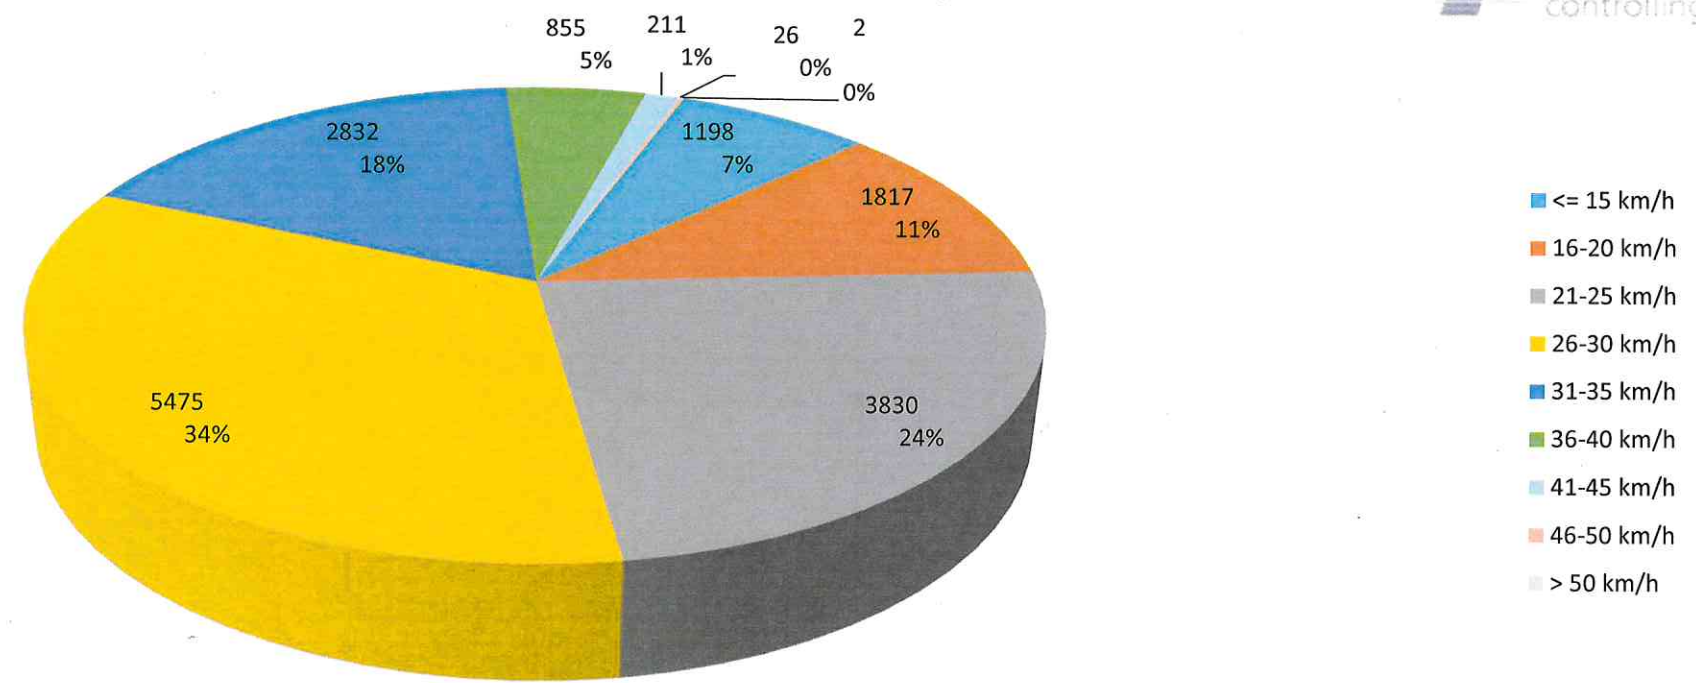

### Verteilung Geschwindigkeit

<b>Auswertezeit</b>	Dienstag, 23. August 2022,15:00 - Dienstag, 30. August 2022,15:00					
<b>Tempolimit</b>	30 km/h	<b>Werte</b>	<b>Fahrzeuge</b>	<b>Vd[km/h]</b>	<b>Vmax[km/h]</b>	<b>V85 [km/h]</b>
<b>DTV</b>	255	16246	1787	26	51	33
<b>DJV</b>	93075					
<b>Fahrtrichtung</b>	Ankommend					
<b>Bearbeiter:</b>	Sina Fries					
<b>Kommentar:</b>						
<b>Messort:</b>	Raubersrieder Weg 56-58					
<b>Ankommende Fahrzeuge Richtung:</b>	Reitstall					
<b>Abfahrende Fahrzeuge Richtung:</b>						