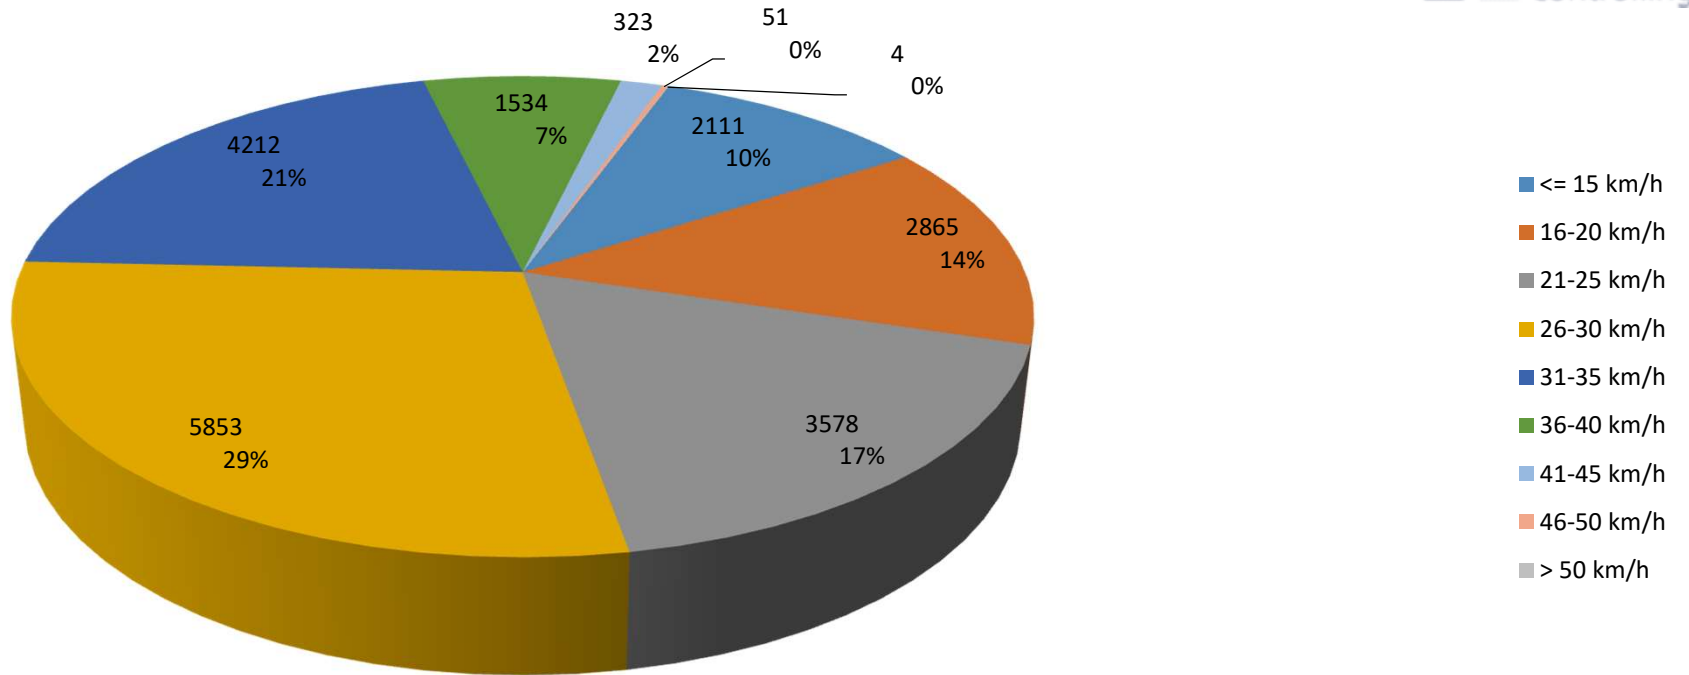

Verteilung Geschwindigkeit

Auswertzeit Mittwoch, 7. Juli 2021,12:00 - Mittwoch, 14. Juli 2021,12:00						
Tempolimit	30 km/h	Werte	Fahrzeuge	Vd[km/h]	Vmax[km/h]	V85 [km/h]
DTV	322	20531	2251	26	55	34
DJV	117530					
Fahrtrichtung	Ankommend					
Bearbeiter:	Sina Fries					
Kommentar:						
Messort:	Mozartstr. 22					
Ankommende Fahrzeuge Richtung:	In der Gibitzen					
Abfahrende Fahrzeuge Richtung:						